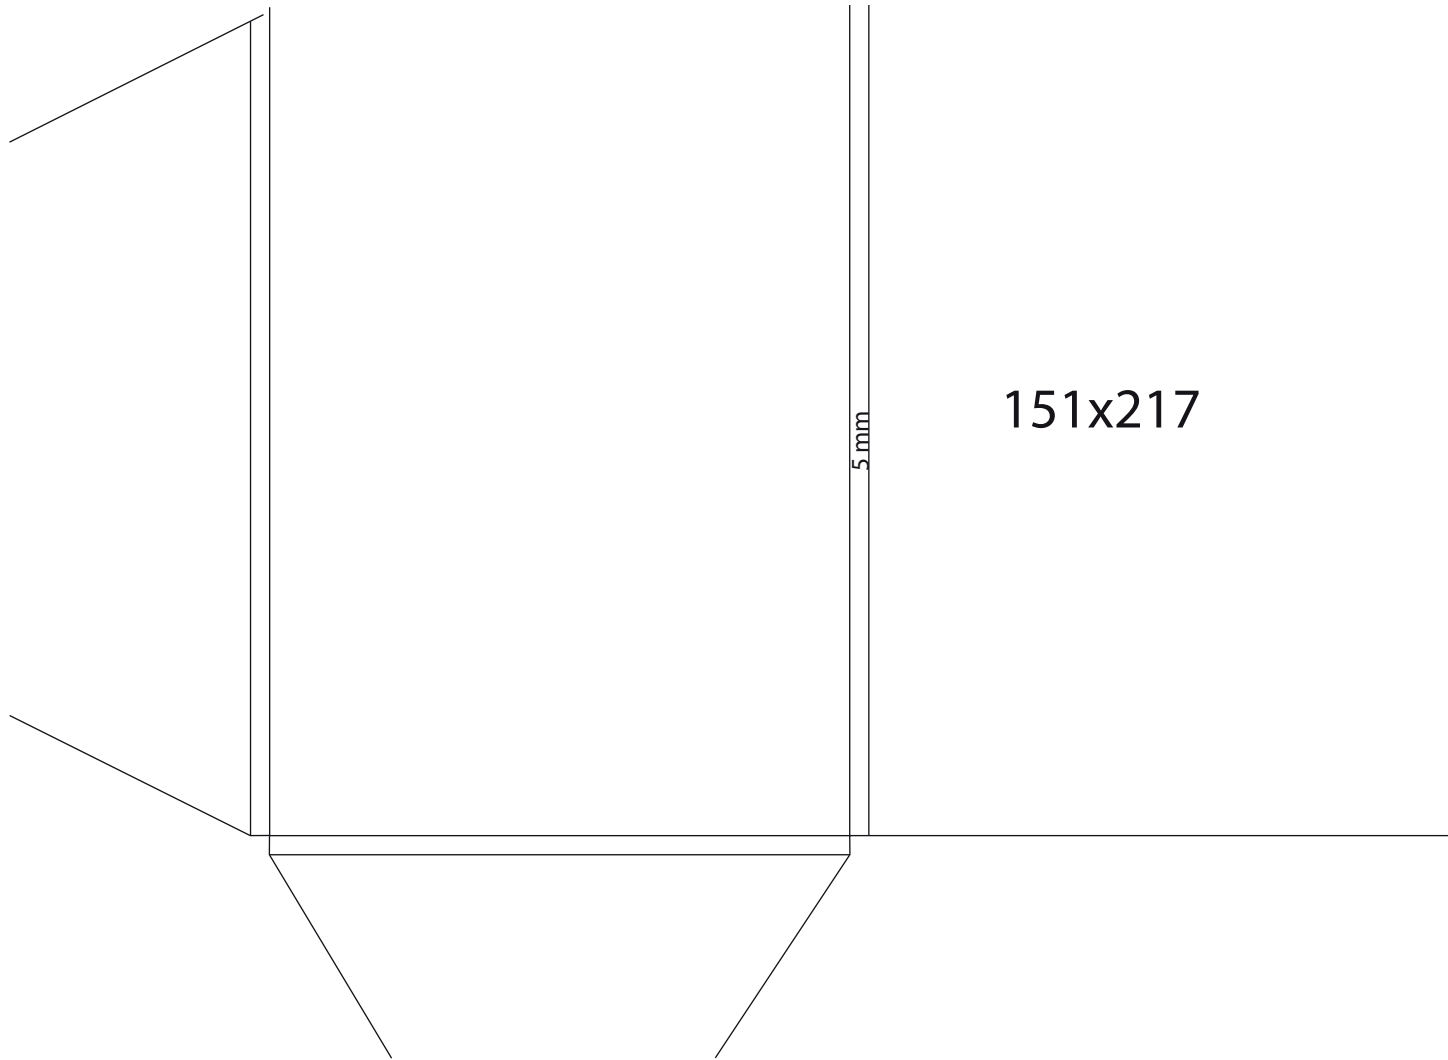

C\_DR 49

Dimension totale  
355 x 277 mm

*Important : dimensions données à titre indicatif,  
demandez nous le fichier Illustrator.*

C\_DR 50

Dimension totale  
510x385 mm

*Important : dimensions données à titre indicatif,  
demandez nous le fichier Illustrator.*

C\_DR 51

Dimension totale  
686x308 mm

*Important : dimensions données à titre indicatif,  
demandez nous le fichier Illustrator.*

C\_DR52

Dimension totale  
381x276 mm

*Important : dimensions données à titre indicatif,  
demandez nous le fichier Illustrator.*