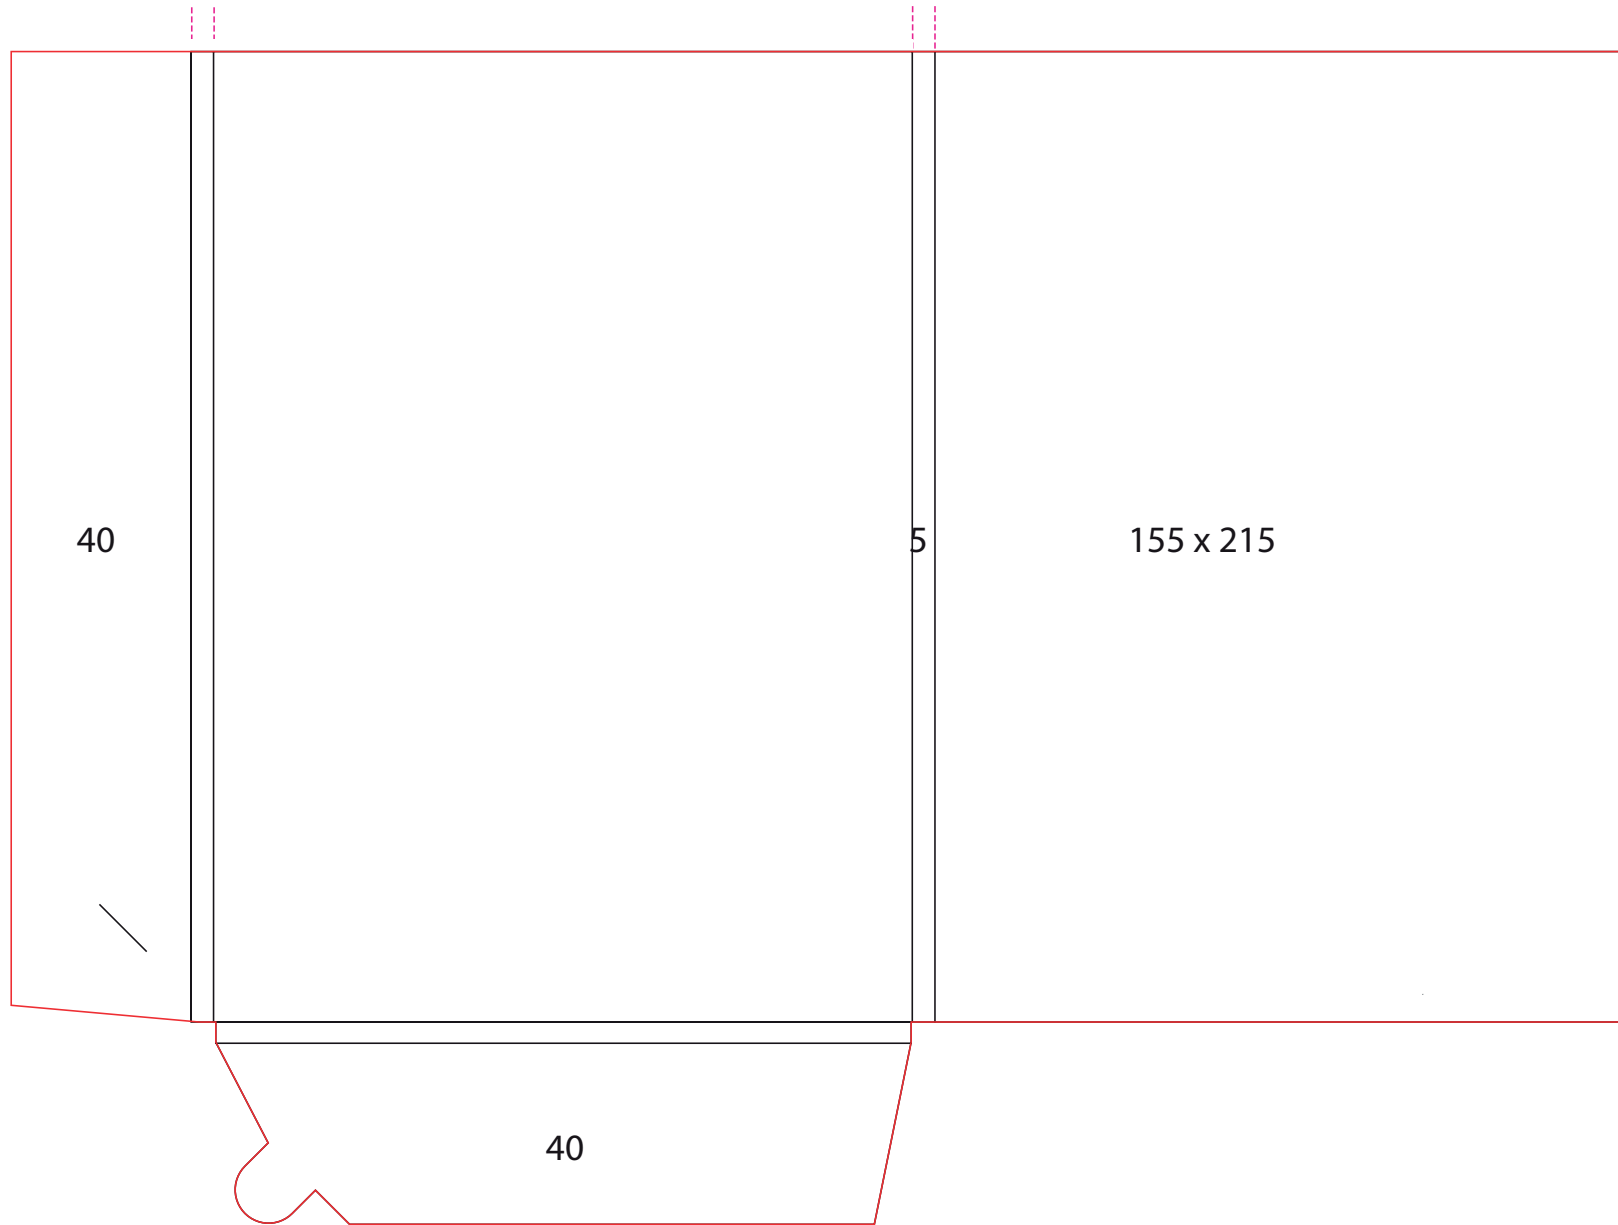

C_DR 70

Dimension totale
360X260 mm

*Important : dimensions données à titre indicatif,
demandez nous le fichier Illustrator.*