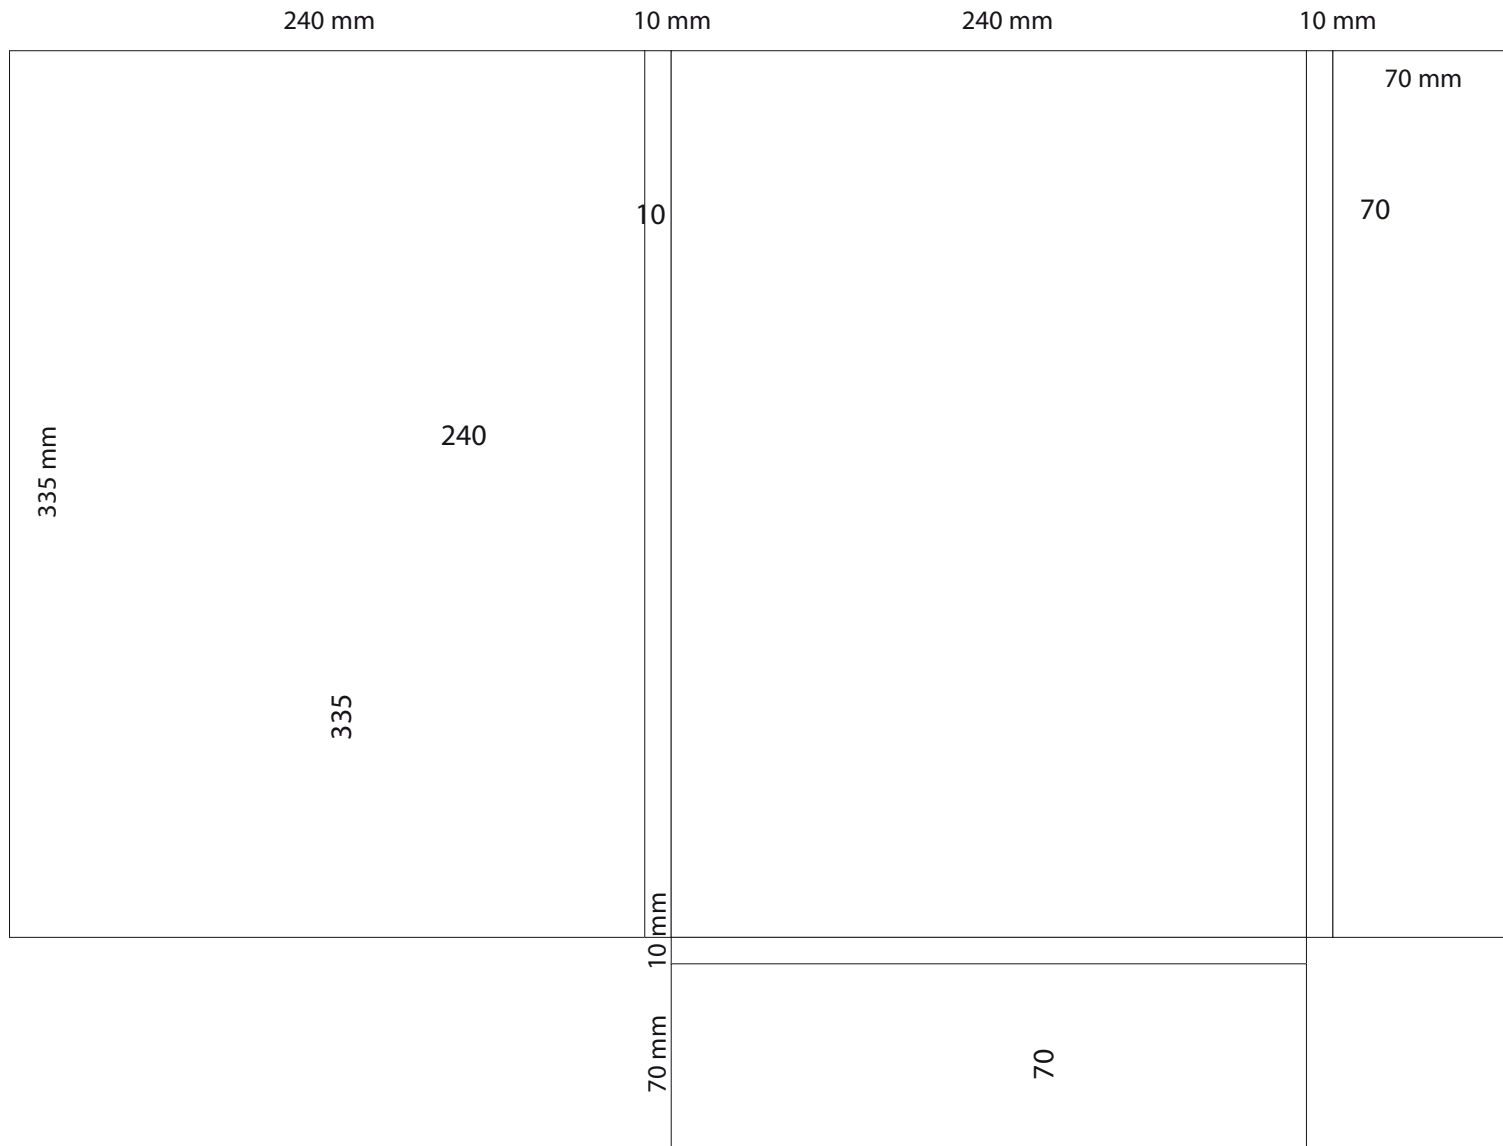

C-DR1-extérieur

Dimension totale  
363x488 mm

*Important : dimensions données à titre indicatif,  
demandez nous le fichier Illustrator.*

C-DR1- Perfecta

Dimension totale  
372x524 mm

*Important : dimensions données à titre indicatif,  
demandez nous le fichier Illustrator.*

C-DR4-perfecta

Dimension totale  
415x668 mm

*Important : dimensions données à titre indicatif,  
demandez nous le fichier Illustrator.*

C-DR5-client 138

Dimension totale  
403x624 mm

*Important : dimensions données à titre indicatif,  
demandez nous le fichier Illustrator.*

C-DR6-client 015

Dimension totale  
420x465 mm

**Important : dimensions données à titre indicatif,  
demandez nous le fichier Illustrator.**

C-DR7-perfecta

Dimension totale  
370x520 mm

**Important : dimensions données à titre indicatif,  
demandez nous le fichier Illustrator.**