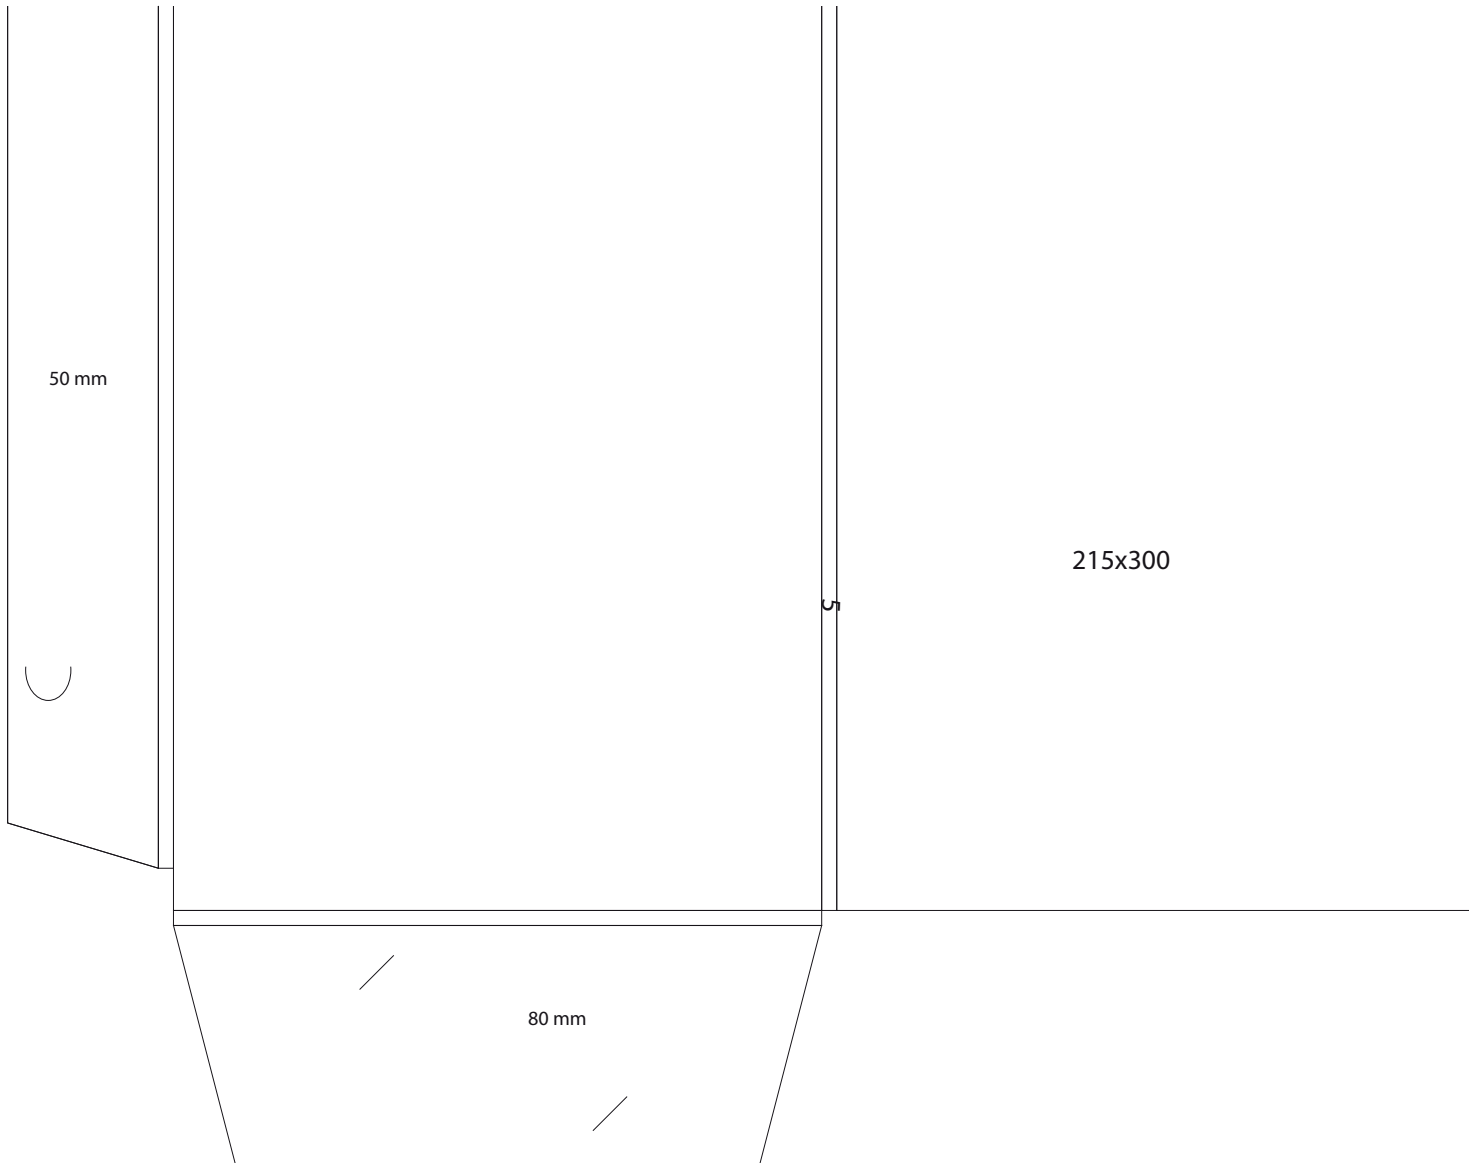

C\_DR\_36

Dimension totale  
480x345 mm

*Important : dimensions données à titre indicatif,  
demandez nous le fichier Illustrator.*

C\_DR37

Dimension totale  
469X420 mm

*Important : dimensions données à titre indicatif,  
demandez nous le fichier Illustrator.*

C\_DR 38

Dimension totale  
490X385 mm

*Important : dimensions données à titre indicatif,  
demandez nous le fichier Illustrator.*

Couv\_chemise\_INSP1006.indd 1

18/08/09 15:40:08

C\_DR 39

Dimension totale  
500X357 mm