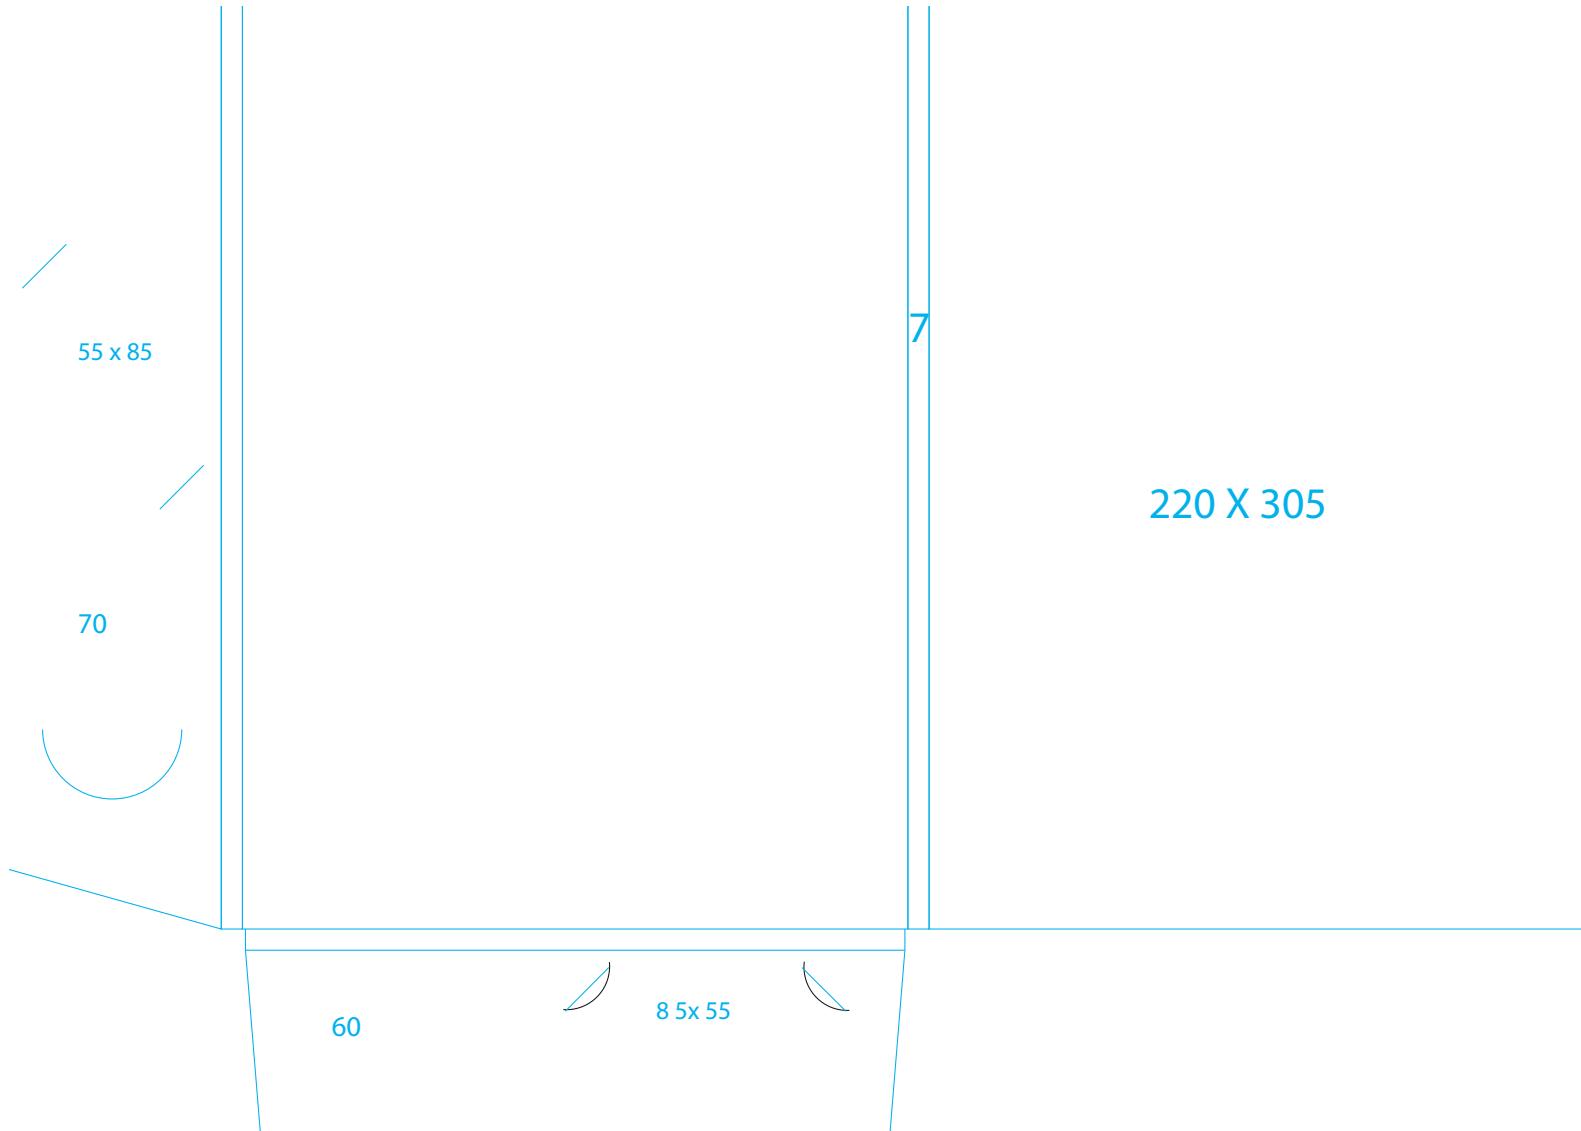

C-DR1-extérieur

Dimension totale  
363x488 mm

*Important : dimensions données à titre indicatif,  
demandez nous le fichier Illustrator.*

C-DR1- Perfecta

Dimension totale  
372x524 mm

*Important : dimensions données à titre indicatif,  
demandez nous le fichier Illustrator.*

C-DR4-perfecta

Dimension totale  
415x668 mm

*Important : dimensions données à titre indicatif,  
demandez nous le fichier Illustrator.*

C-DR5-client 138

Dimension totale  
403x624 mm

*Important : dimensions données à titre indicatif,  
demandez nous le fichier Illustrator.*

C-DR6-client 015

Dimension totale  
420x465 mm

**Important : dimensions données à titre indicatif,  
demandez nous le fichier Illustrator.**

C-DR7-perfecta

Dimension totale  
370x520 mm

**Important : dimensions données à titre indicatif,  
demandez nous le fichier Illustrator.**