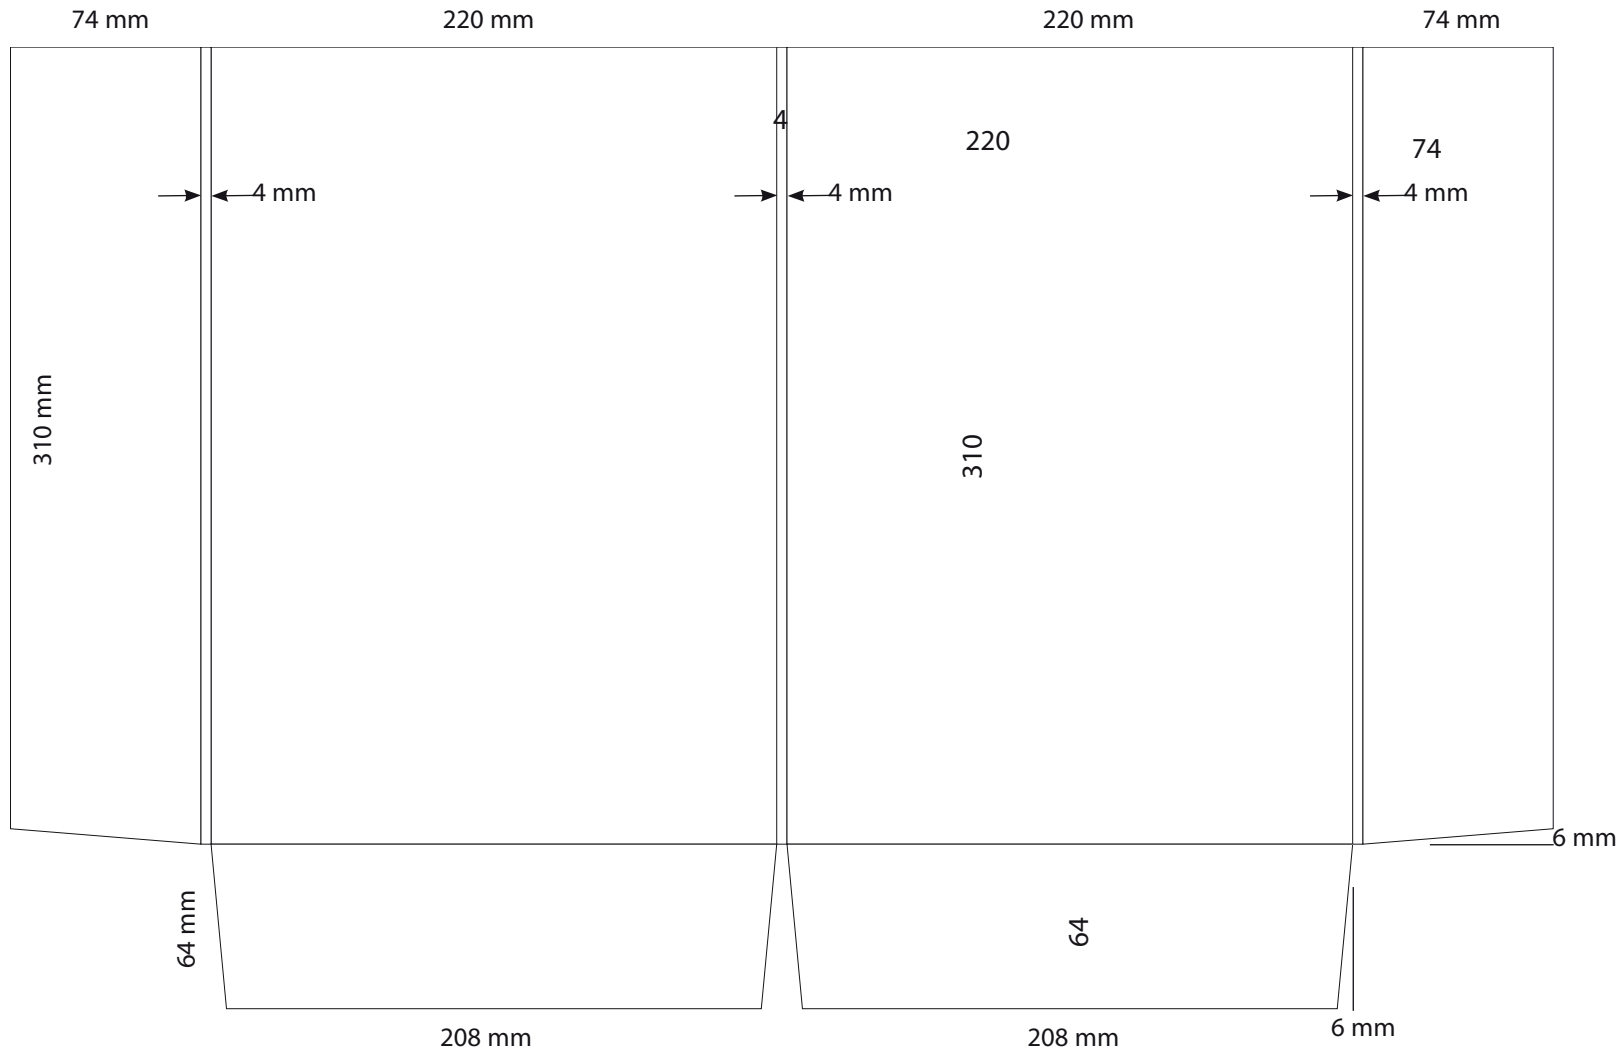

C-DR1-extérieur

Dimension totale  
363x488 mm

*Important : dimensions données à titre indicatif,  
demandez nous le fichier Illustrator.*

C-DR1- Perfecta

Dimension totale  
372x524 mm

*Important : dimensions données à titre indicatif,  
demandez nous le fichier Illustrator.*

C-DR8-perfecta

Dimension totale  
415x570 mm

*Important : dimensions données à titre indicatif,  
demandez nous le fichier Illustrator.*

C-DR9-perfecta

Dimension totale  
390x530 mm

**Important : dimensions données à titre indicatif,  
demandez nous le fichier Illustrator.**

C-DR10-perfecta

Dimension totale  
370x496 mm

*Important : dimensions données à titre indicatif,  
demandez nous le fichier Illustrator.*

C-DR11-perfecta

Dimension totale  
374x600 mm

**Important : dimensions données à titre indicatif,  
demandez nous le fichier Illustrator.**

C\_DR16\_746

Dimension totale  
304x453 mm

*Important : dimensions données à titre indicatif,  
demandez nous le fichier Illustrator.*

C\_DR\_17\_0784

Dimension totale  
706 x 420 mm

**Important : dimensions données à titre indicatif,  
demandez nous le fichier Illustrator.**