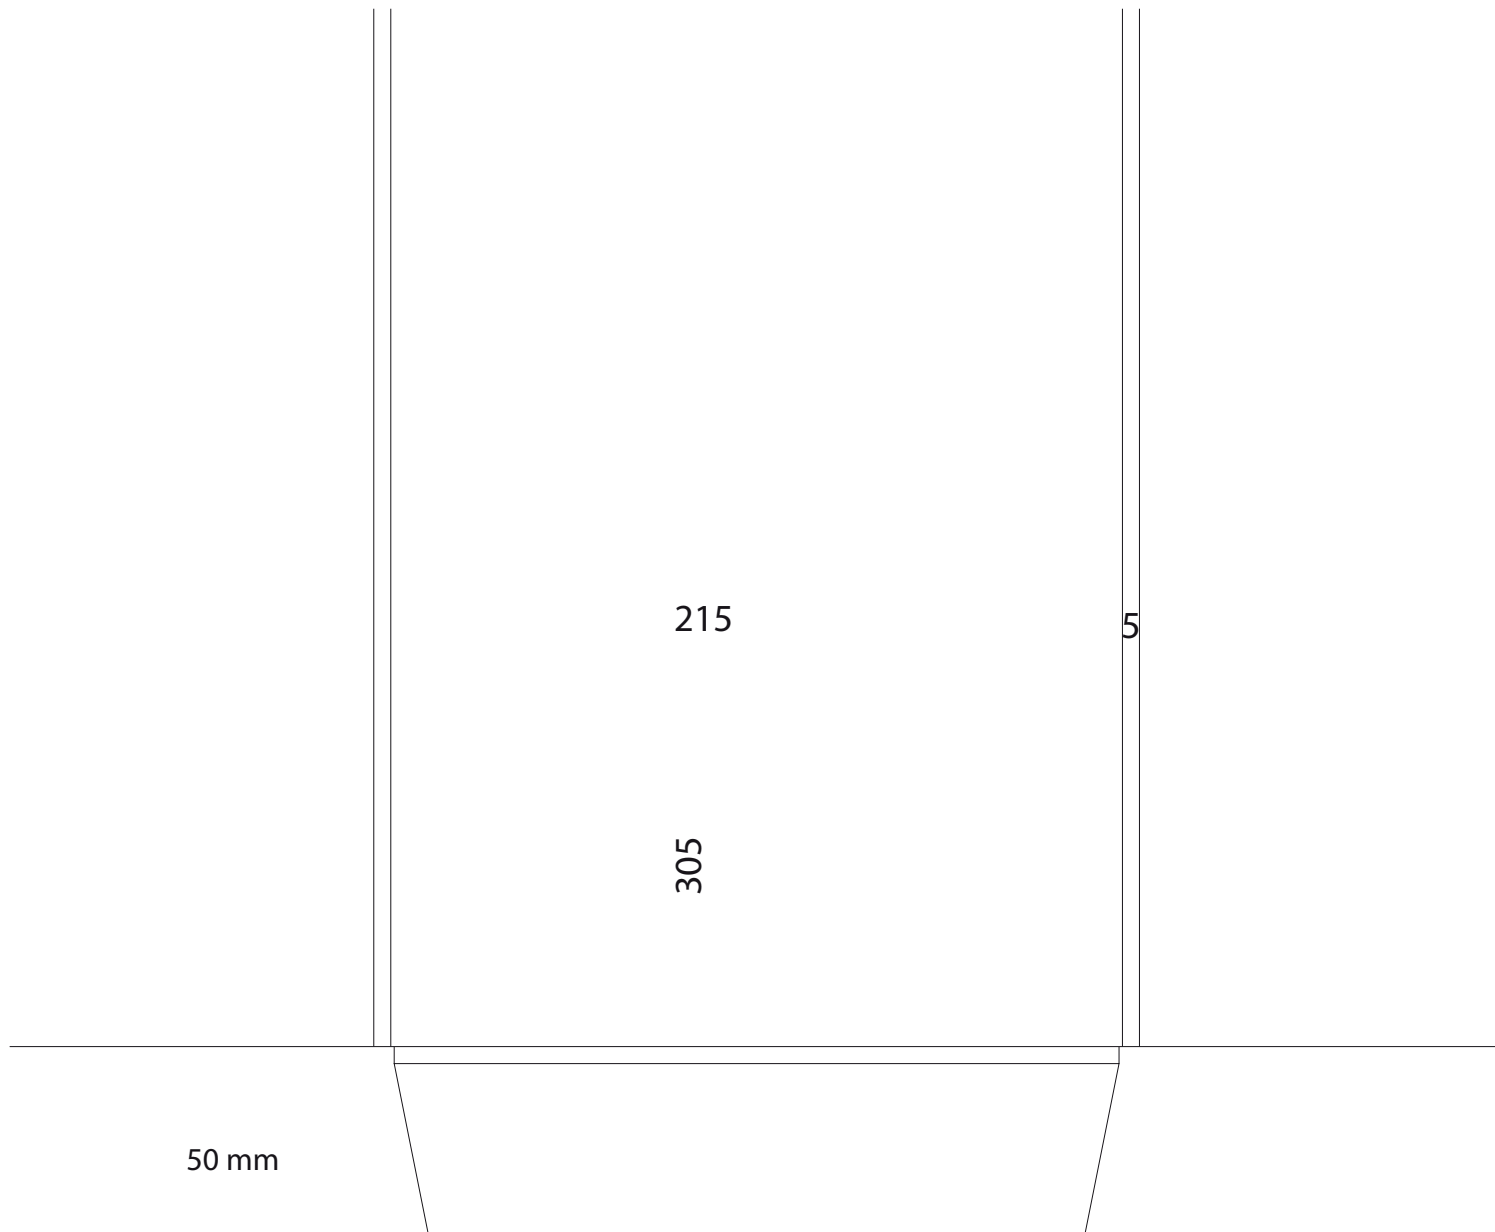

107mm

5 mm

215 mm

108 mm

215

5

305

50 mm

C_DR21 client 0126

Dimension totale
440 x 360 mm

*Important : dimensions données à titre indicatif,
demandez nous le fichier Illustrator.*