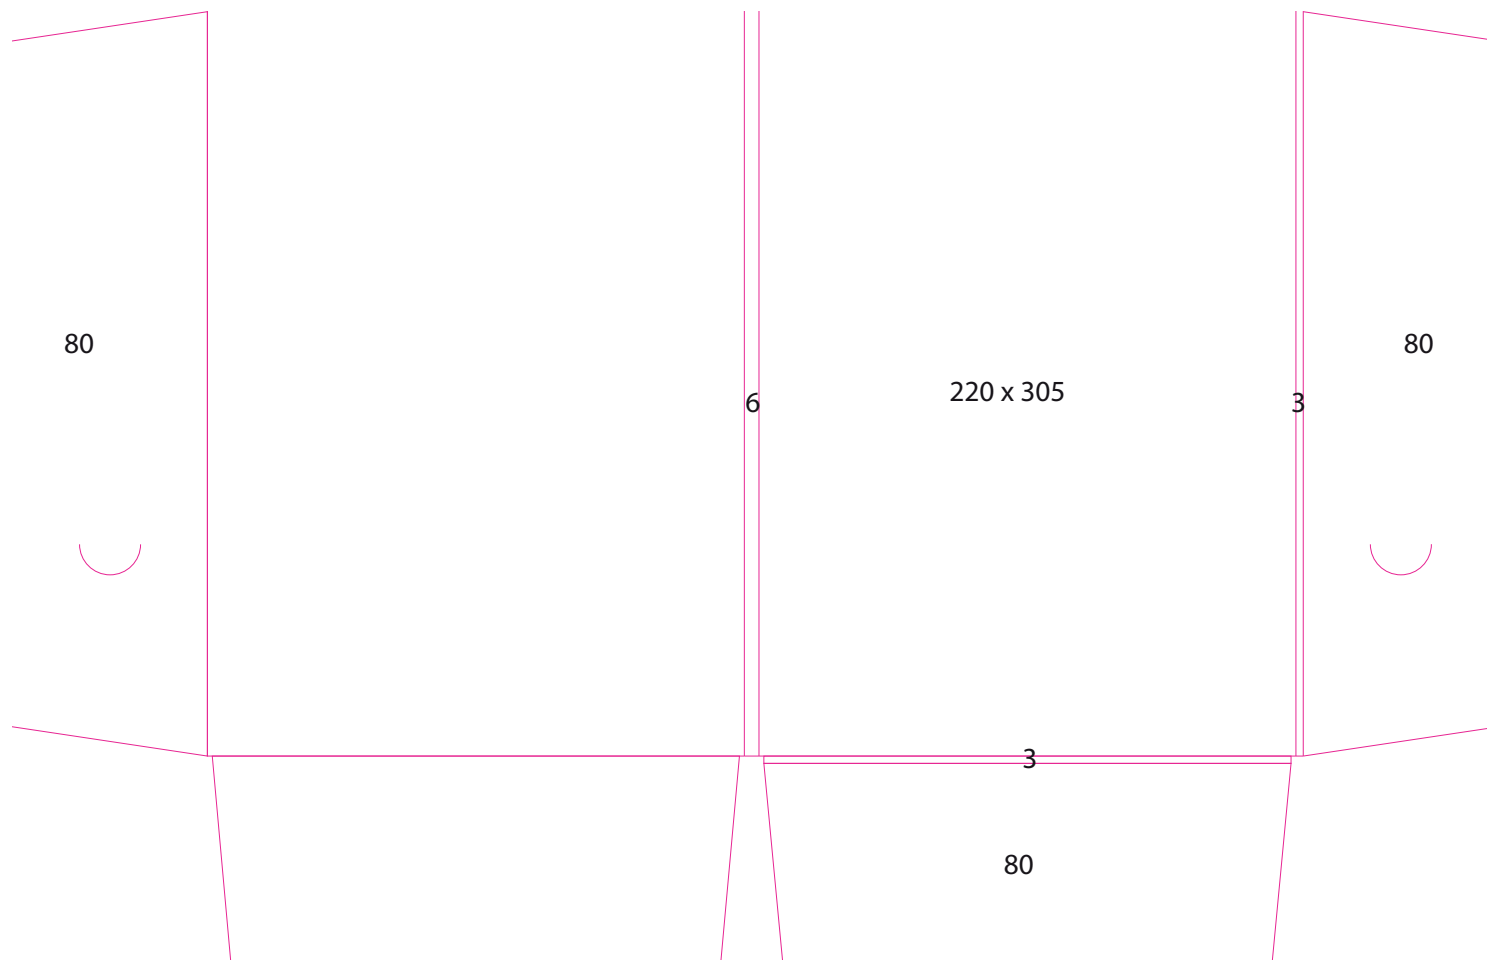

C\_DR 65

Dimension totale  
500 x 415 mm

*Important : dimensions données à titre indicatif,  
demandez nous le fichier Illustrator.*

80 mm

214 x 300 mm

C\_DR 66

Dimension totale  
518 x 355 mm

*Important : dimensions données à titre indicatif,  
demandez nous le fichier Illustrator.*

C\_DR 67

Dimension totale  
518 X 355 mm

*Important : dimensions données à titre indicatif,  
demandez nous le fichier Illustrator.*

C\_DR 68

Dimension totale  
355 x 518 mm

*Important : dimensions données à titre indicatif,  
demandez nous le fichier Illustrator.*

C\_DR71

Dimension totale  
508 x 414 mm

*Important : dimensions données à titre indicatif,  
demandez nous le fichier Illustrator.*

C\_DR 72

Dimension totale  
357 x 694 mm

*Important : dimensions données à titre indicatif,  
demandez nous le fichier Illustrator.*