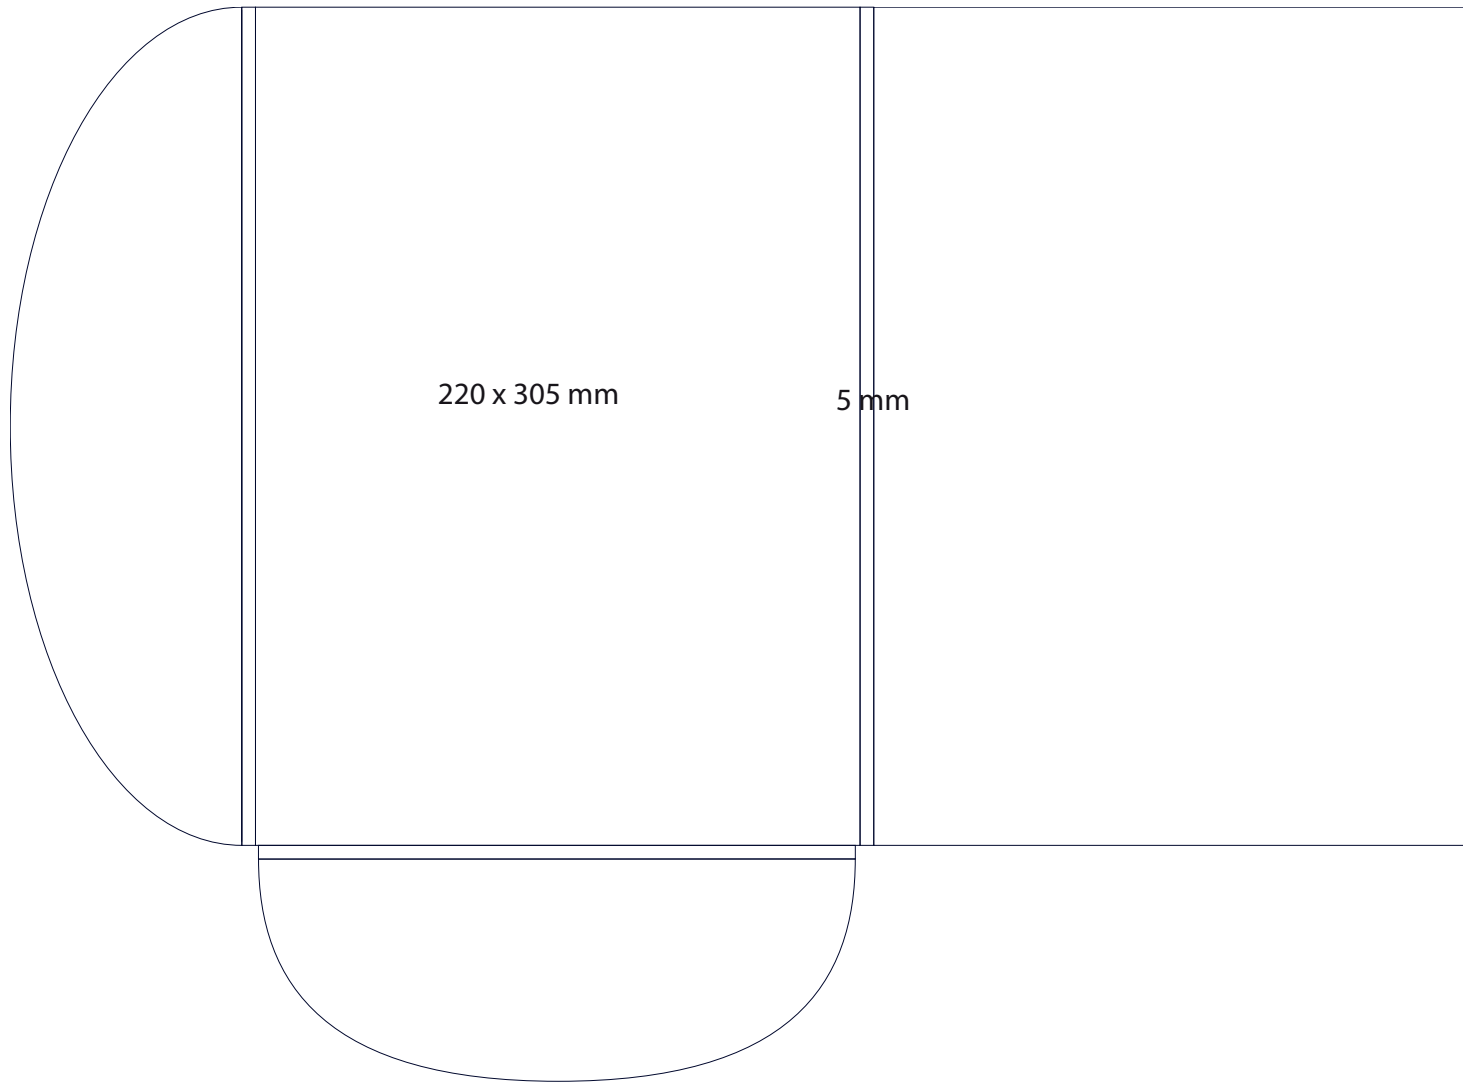

C\_DR 51

Dimension totale  
686x308 mm

*Important : dimensions données à titre indicatif,  
demandez nous le fichier Illustrator.*

C\_DR52

Dimension totale  
381x276 mm

*Important : dimensions données à titre indicatif,  
demandez nous le fichier Illustrator.*

C\_DR 53

Dimension totale  
500 X 372

*Important : dimensions données à titre indicatif,  
demandez nous le fichier Illustrator.*

C\_DR 54

Dimension totale  
550 x 412 mm

*Important : dimensions données à titre indicatif,  
demandez nous le fichier Illustrator.*

C\_DR 55

Dimension totale  
490 x 475 mm

*Important : dimensions données à titre indicatif,  
demandez nous le fichier Illustrator.*

C\_DR 56

Dimension totale  
530 x 390 mm

*Important : dimensions données à titre indicatif,  
demandez nous le fichier Illustrator.*

C\_DR 57

Dimension totale  
530x414 mm

*Important : dimensions données à titre indicatif,  
demandez nous le fichier Illustrator.*

C\_DR 58

Dimension totale  
534 x 391 mm

*Important : dimensions données à titre indicatif,  
demandez nous le fichier Illustrator.*