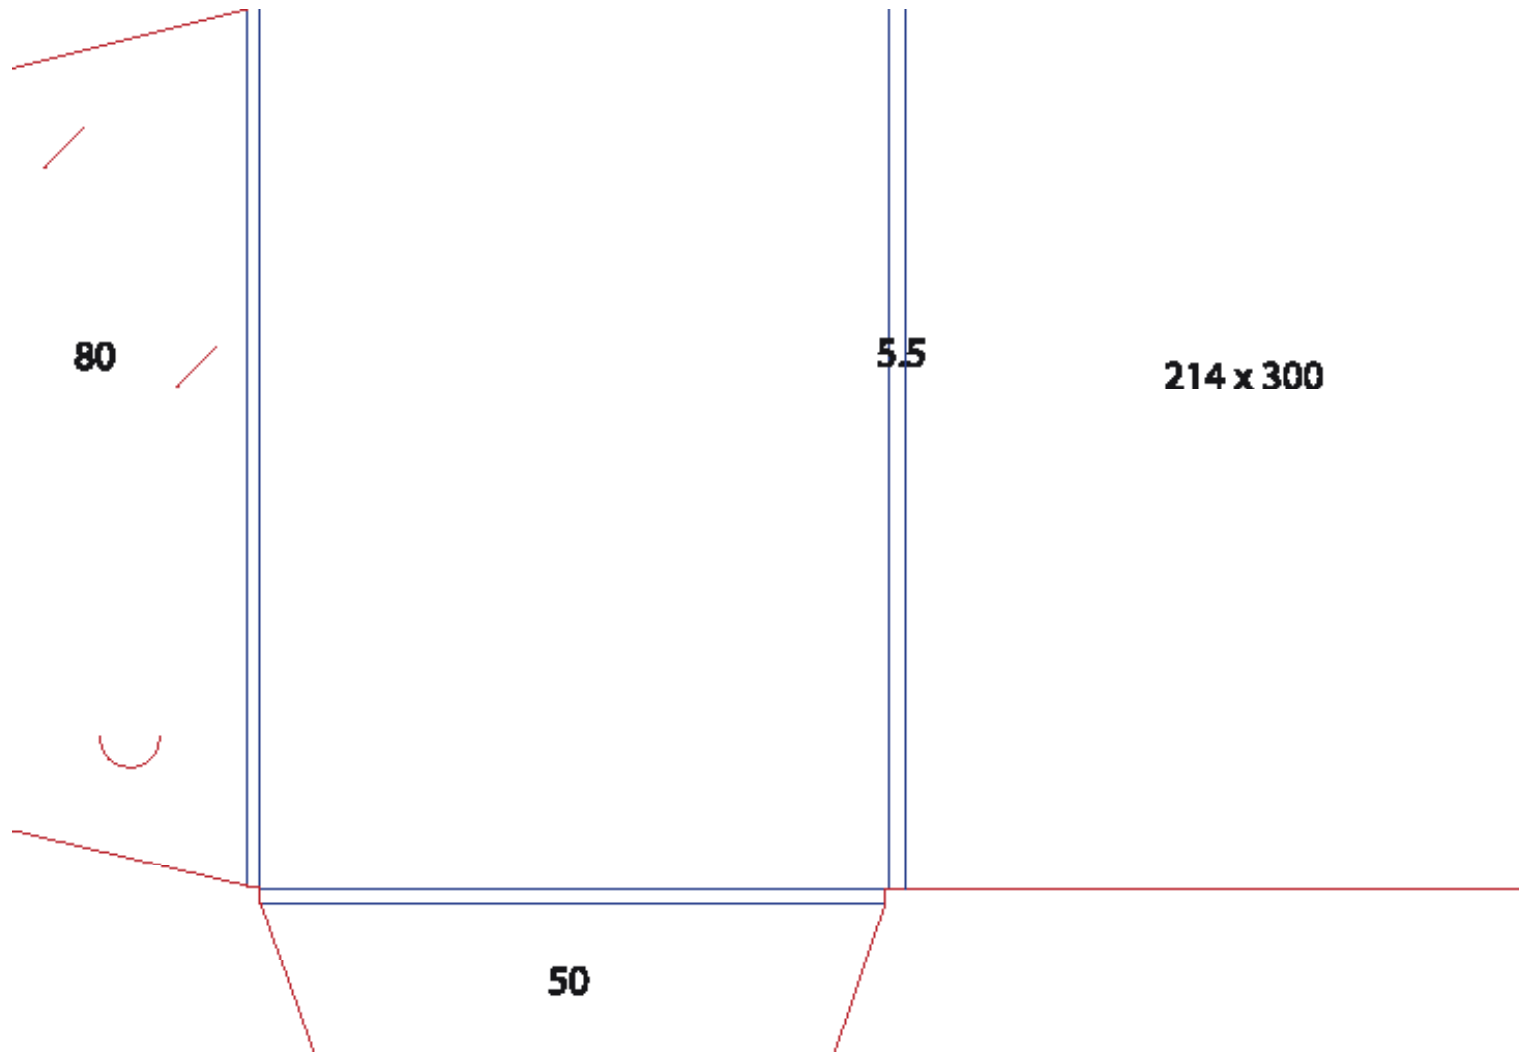

215 x 300

C\_DR 63

Dimension totale  
568 x 357 mm

*Important : dimensions données à titre indicatif,  
demandez nous le fichier Illustrator.*

C\_DR 64

Dimension totale  
520 x 370 mm

*Important : dimensions données à titre indicatif,  
demandez nous le fichier Illustrator.*

C\_DR 65

Dimension totale  
500 x 415 mm

*Important : dimensions données à titre indicatif,  
demandez nous le fichier Illustrator.*

80 mm

214 x 300 mm

C\_DR 66

Dimension totale  
518 x 355 mm

*Important : dimensions données à titre indicatif,  
demandez nous le fichier Illustrator.*

C\_DR 67

Dimension totale  
518 X 355 mm

*Important : dimensions données à titre indicatif,  
demandez nous le fichier Illustrator.*

C\_DR 68

Dimension totale  
355 x 518 mm

*Important : dimensions données à titre indicatif,  
demandez nous le fichier Illustrator.*