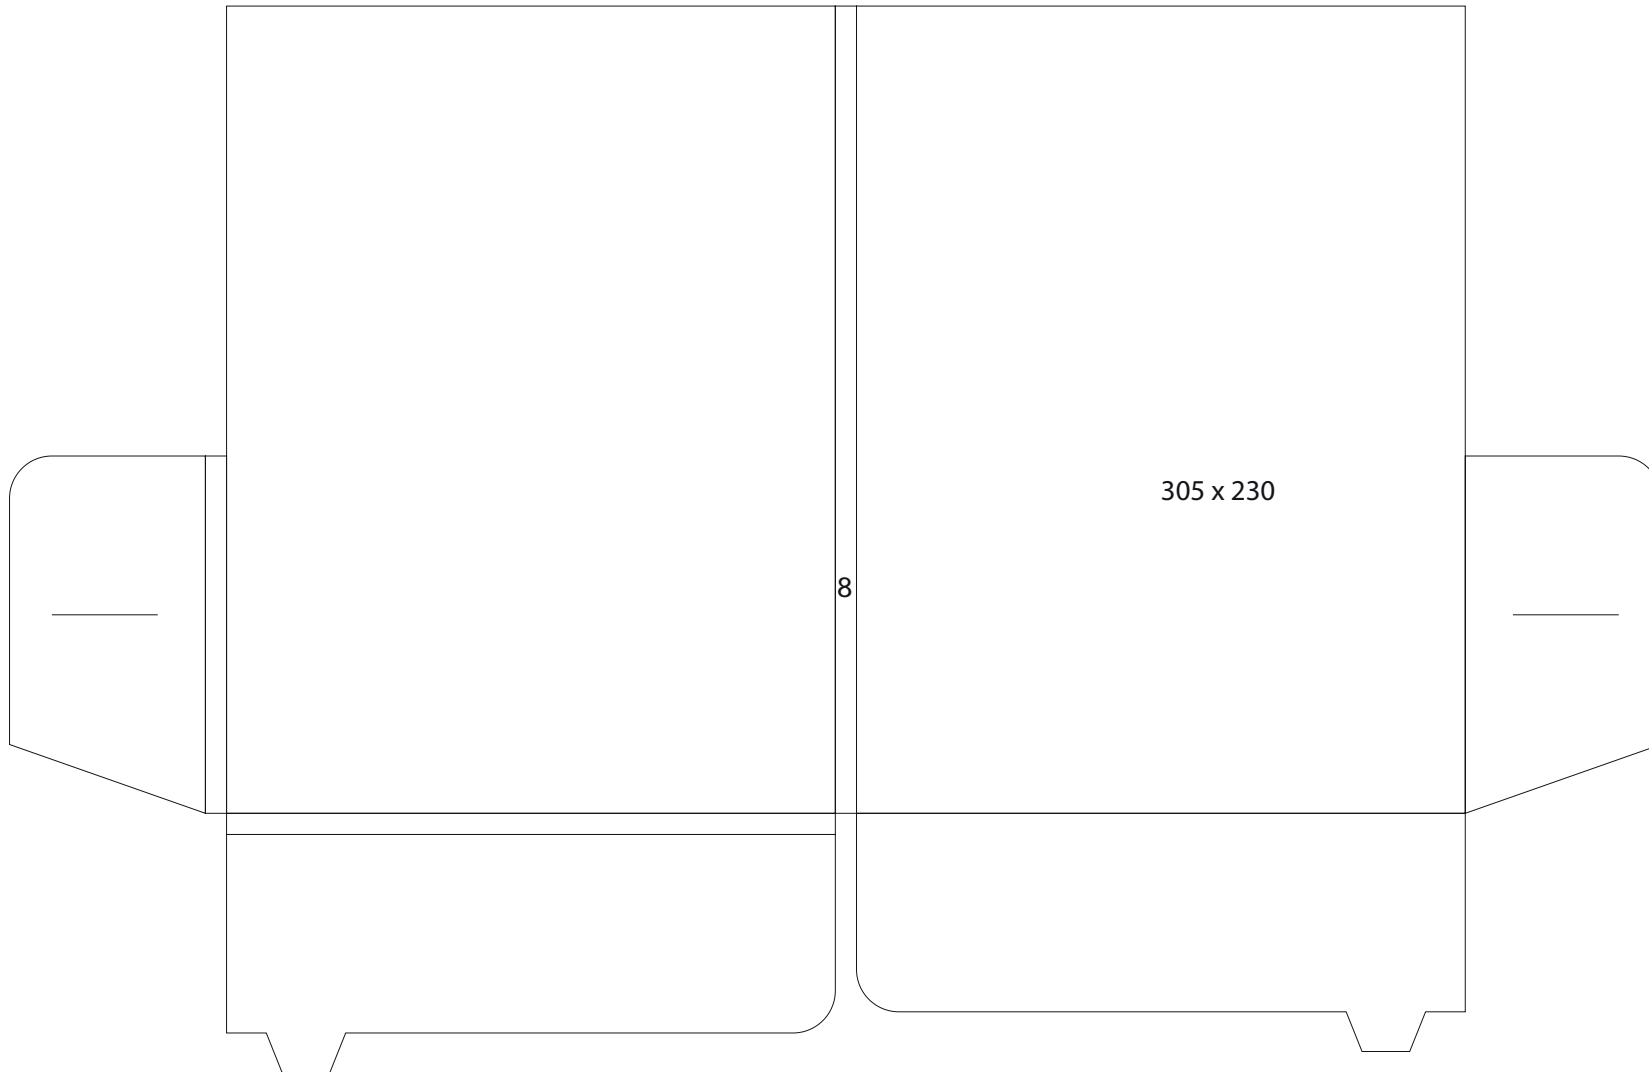

C-DR1-extérieur

Dimension totale  
363x488 mm

*Important : dimensions données à titre indicatif,  
demandez nous le fichier Illustrator.*

C-DR1- Perfecta

Dimension totale  
372x524 mm

*Important : dimensions données à titre indicatif,  
demandez nous le fichier Illustrator.*

C-DR4-perfecta

Dimension totale  
415x668 mm

*Important : dimensions données à titre indicatif,  
demandez nous le fichier Illustrator.*

C-DR5-client 138

Dimension totale  
403x624 mm

*Important : dimensions données à titre indicatif,  
demandez nous le fichier Illustrator.*