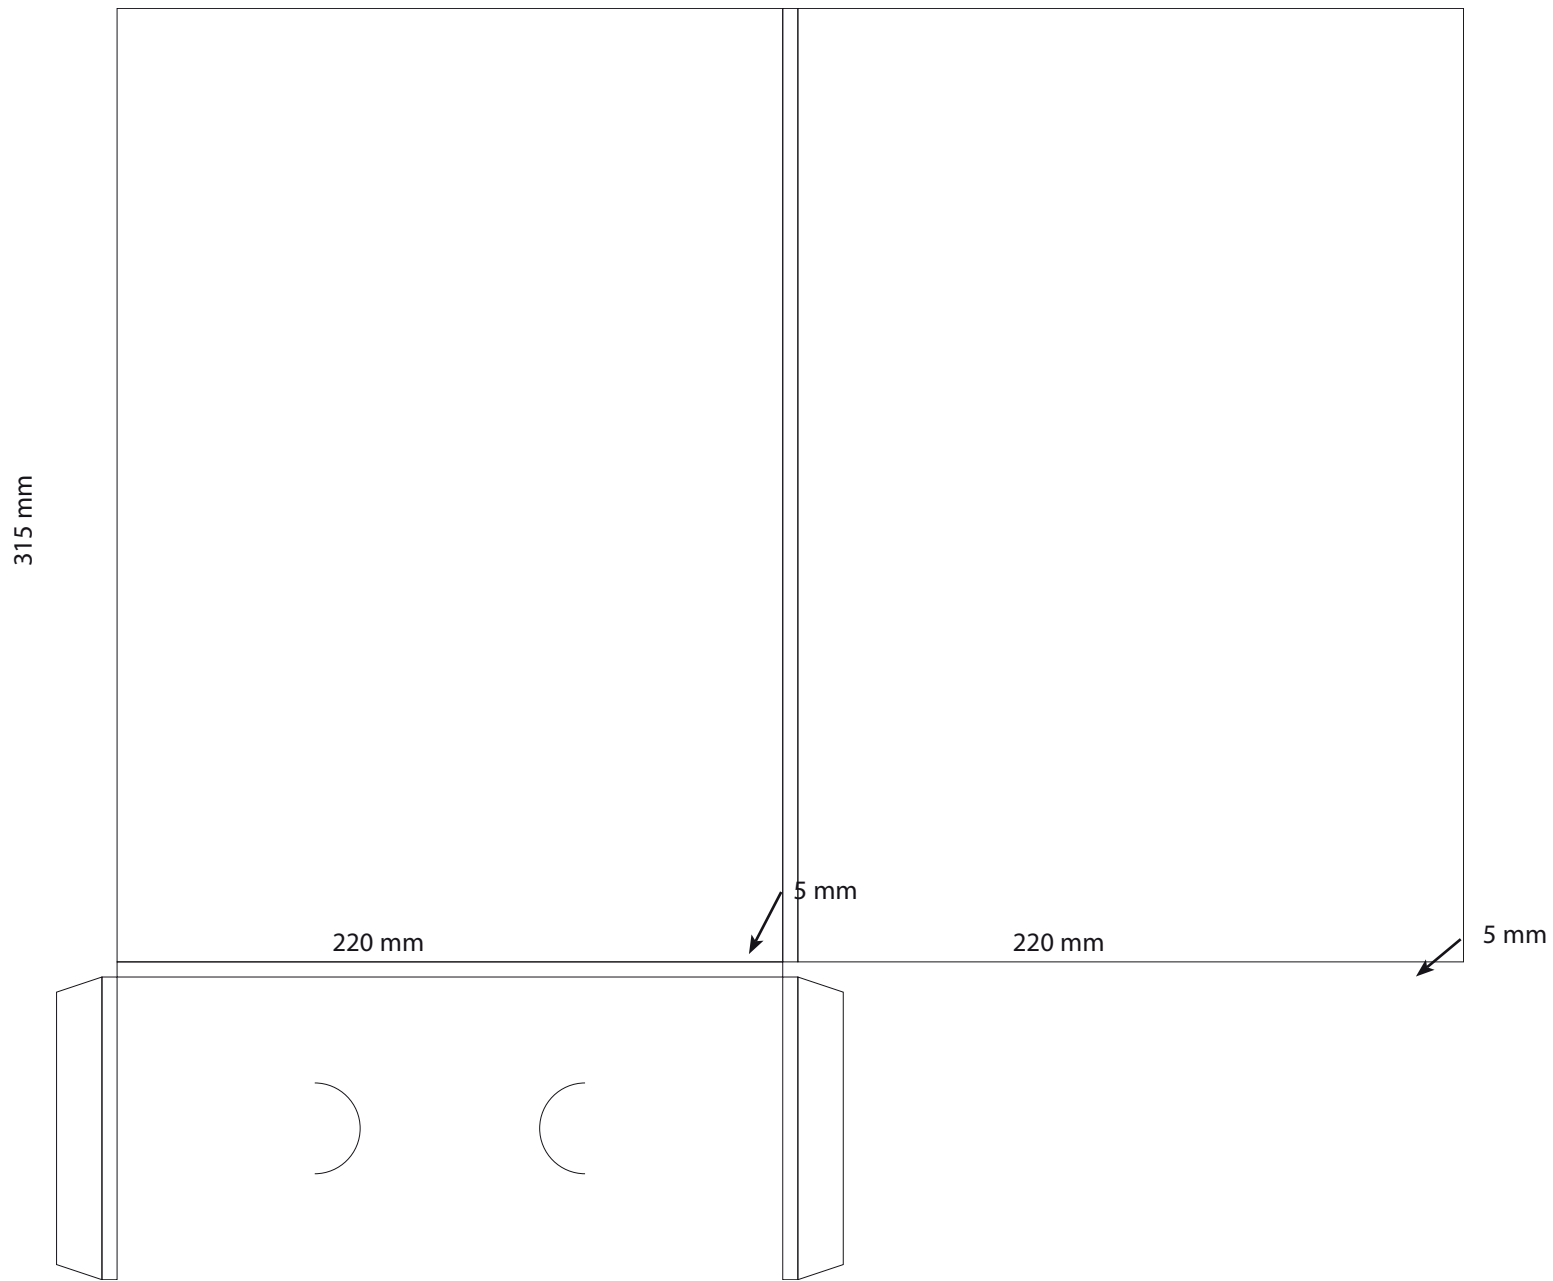

C-DR1-extérieur

Dimension totale  
363x488 mm

*Important : dimensions données à titre indicatif,  
demandez nous le fichier Illustrator.*

C-DR1- Perfecta

Dimension totale  
372x524 mm

*Important : dimensions données à titre indicatif,  
demandez nous le fichier Illustrator.*

C-DR4-perfecta

Dimension totale  
415x668 mm

*Important : dimensions données à titre indicatif,  
demandez nous le fichier Illustrator.*

C-DR5-client 138

Dimension totale  
403x624 mm

*Important : dimensions données à titre indicatif,  
demandez nous le fichier Illustrator.*

C-DR6-client 015

Dimension totale  
420x465 mm

**Important : dimensions données à titre indicatif,  
demandez nous le fichier Illustrator.**

C-DR7-perfecta

Dimension totale  
370x520 mm

**Important : dimensions données à titre indicatif,  
demandez nous le fichier Illustrator.**

C-DR10-perfecta

Dimension totale  
370x496 mm

*Important : dimensions données à titre indicatif,  
demandez nous le fichier Illustrator.*

C-DR11-perfecta

Dimension totale  
374x600 mm

**Important : dimensions données à titre indicatif,  
demandez nous le fichier Illustrator.**