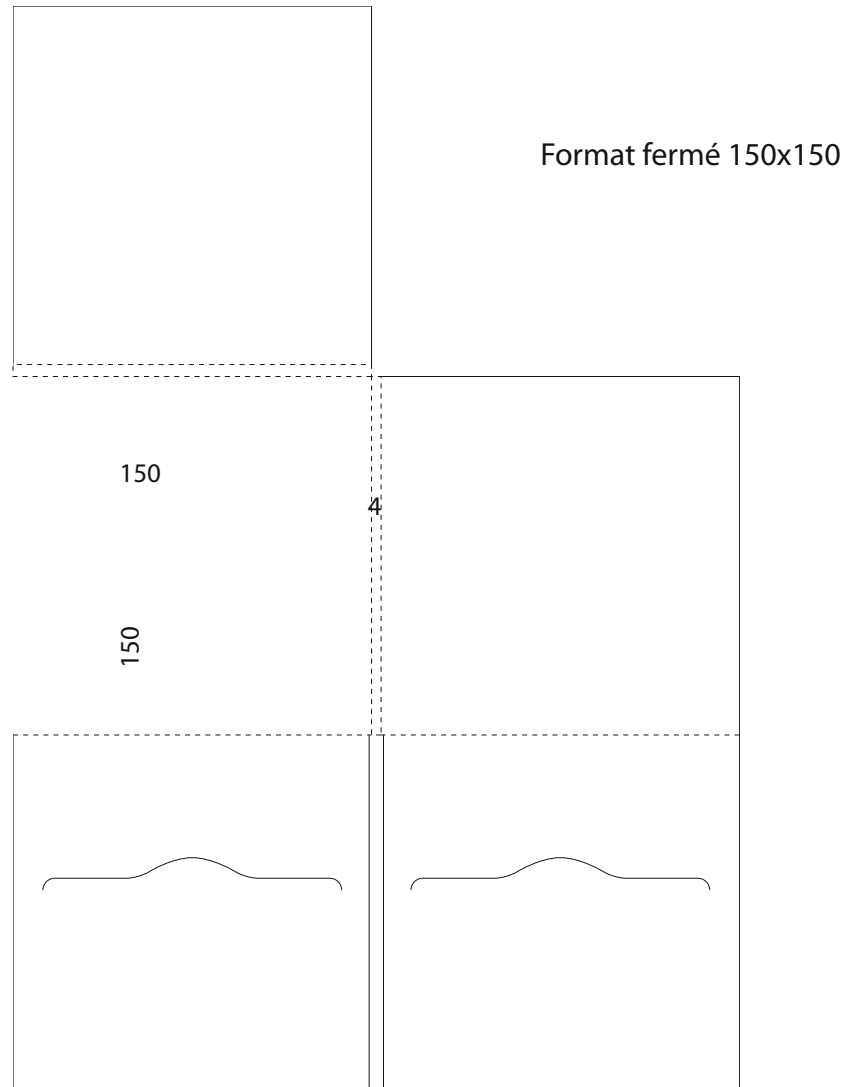

C-DR10-perfecta

Dimension totale  
370x496 mm

*Important : dimensions données à titre indicatif,  
demandez nous le fichier Illustrator.*

C-DR11-perfecta

Dimension totale  
374x600 mm

**Important : dimensions données à titre indicatif,  
demandez nous le fichier Illustrator.**

C-DR12-perfecta

Dimension totale  
342x619 mm

**Important : dimensions données à titre indicatif,  
demandez nous le fichier Illustrator.**

C-DR13-perfecta

Dimension totale  
381x541 mm

**Important : dimensions données à titre indicatif,  
demandez nous le fichier Illustrator.**

C\_DR16\_746

Dimension totale  
304x453 mm

*Important : dimensions données à titre indicatif,  
demandez nous le fichier Illustrator.*

C\_DR\_17\_0784

Dimension totale  
706 x 420 mm

**Important : dimensions données à titre indicatif,  
demandez nous le fichier Illustrator.**

C\_DR\_18\_1172

Dimension totale  
504x217mm  
220x160 fermé

*Important : dimensions données à titre indicatif,  
demandez nous le fichier Illustrator.*

C-DR20\_client0472

Dimension totale  
375x510 mm

*Important : dimensions données à titre indicatif,  
demandez nous le fichier Illustrator.*