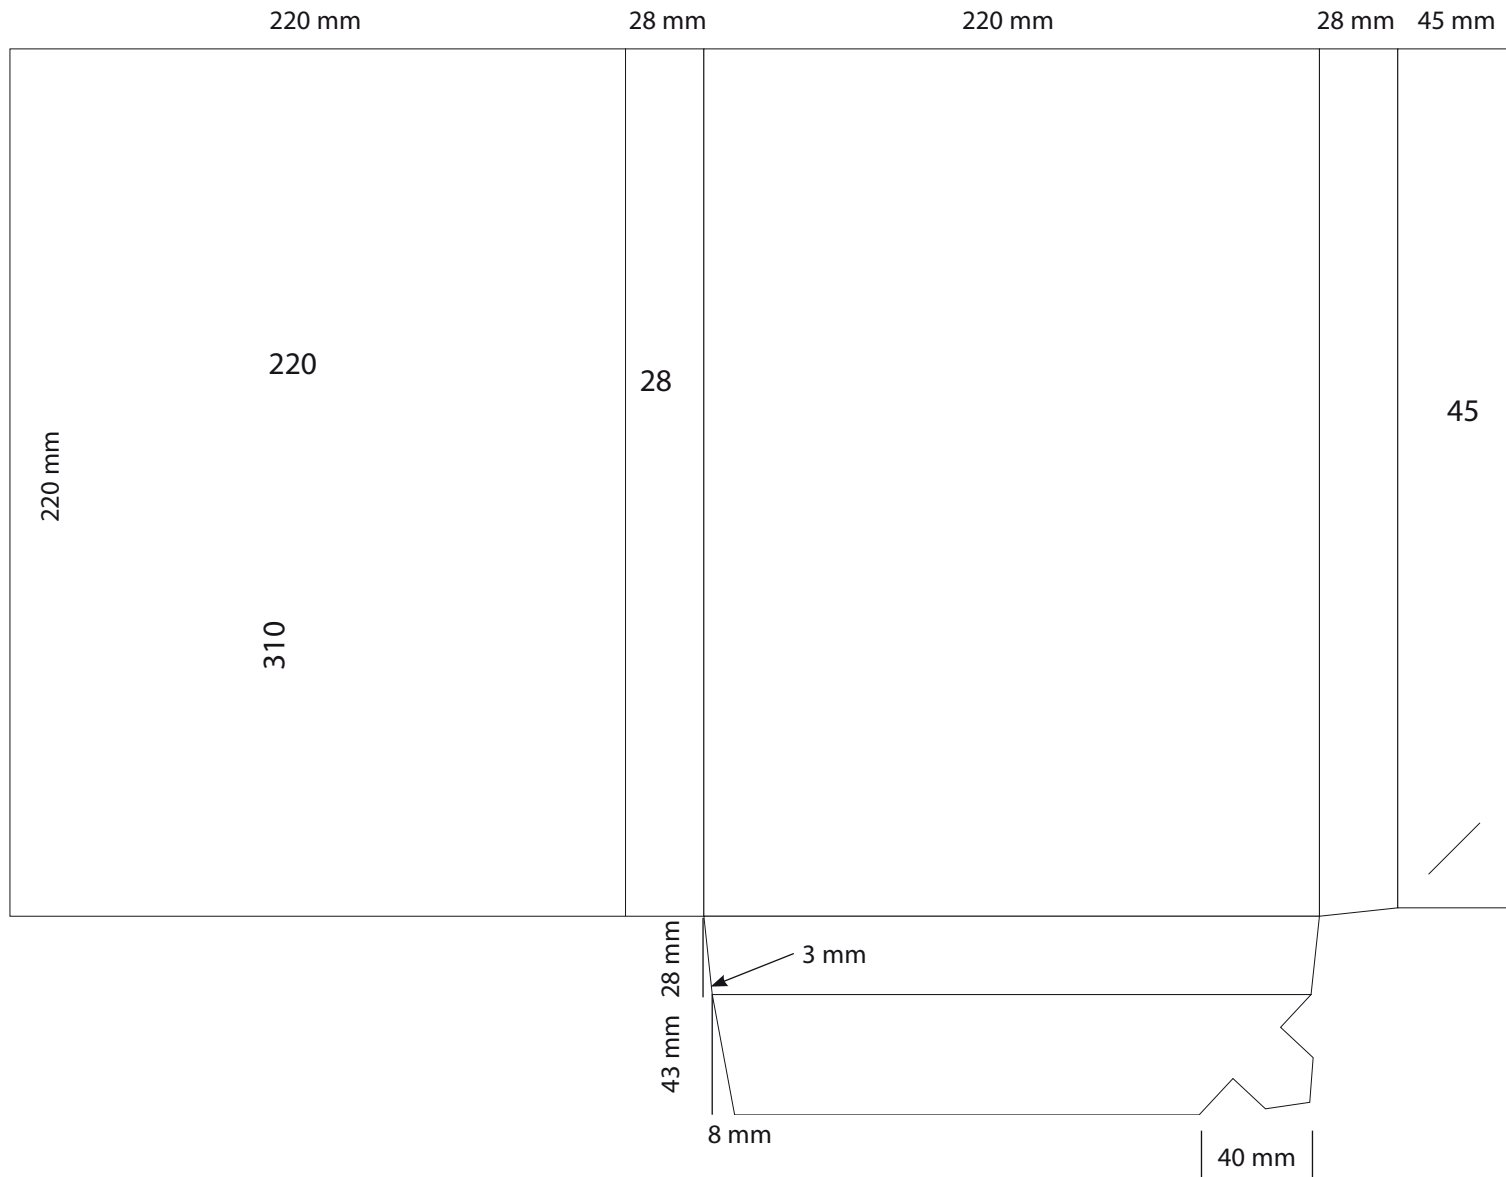

C-DR10-perfecta

Dimension totale  
370x496 mm

*Important : dimensions données à titre indicatif,  
demandez nous le fichier Illustrator.*

C-DR11-perfecta

Dimension totale  
374x600 mm

**Important : dimensions données à titre indicatif,  
demandez nous le fichier Illustrator.**

C-DR12-perfecta

Dimension totale  
342x619 mm

**Important : dimensions données à titre indicatif,  
demandez nous le fichier Illustrator.**

C-DR13-perfecta

Dimension totale  
381x541 mm

**Important : dimensions données à titre indicatif,  
demandez nous le fichier Illustrator.**

C\_DR16\_746

Dimension totale  
304x453 mm

*Important : dimensions données à titre indicatif,  
demandez nous le fichier Illustrator.*

C\_DR\_17\_0784

Dimension totale  
706 x 420 mm

**Important : dimensions données à titre indicatif,  
demandez nous le fichier Illustrator.**

C\_DR\_18\_1172

Dimension totale  
504x217mm  
220x160 fermé

*Important : dimensions données à titre indicatif,  
demandez nous le fichier Illustrator.*

C-DR20\_client0472

Dimension totale  
375x510 mm

*Important : dimensions données à titre indicatif,  
demandez nous le fichier Illustrator.*