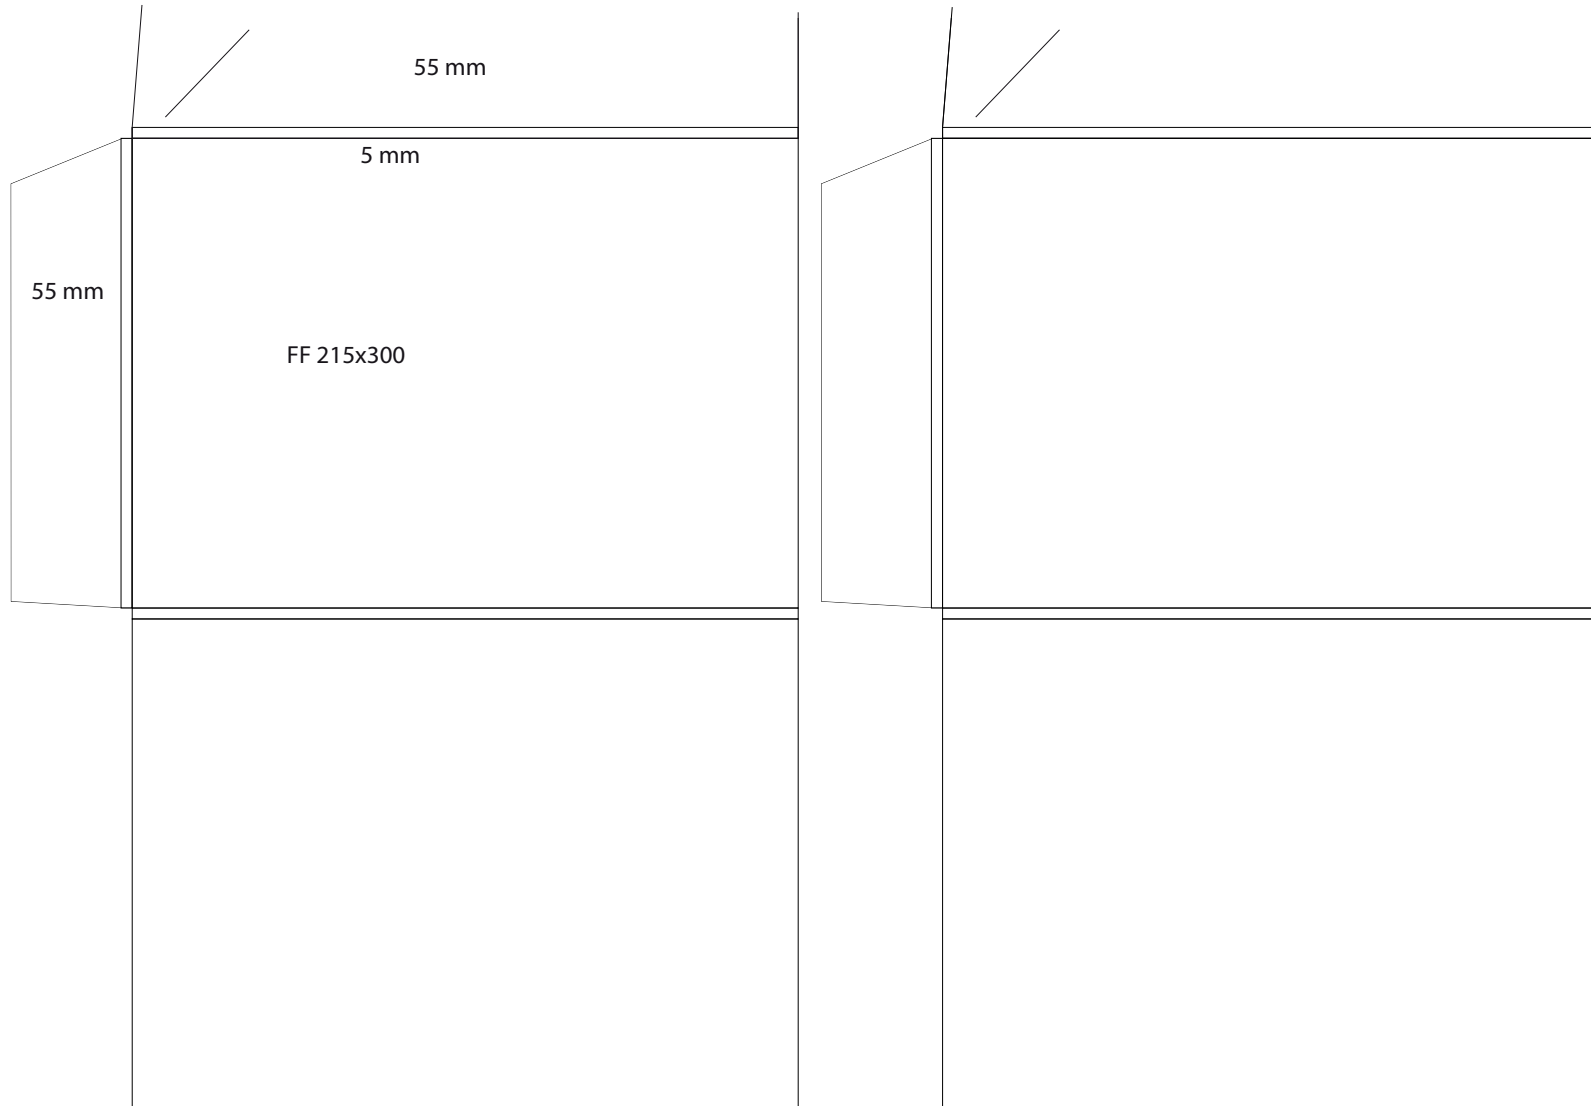

C_DR40

Dimension totale
720x 504 mm

*Important : dimensions données à titre indicatif,
demandez nous le fichier Illustrator.*