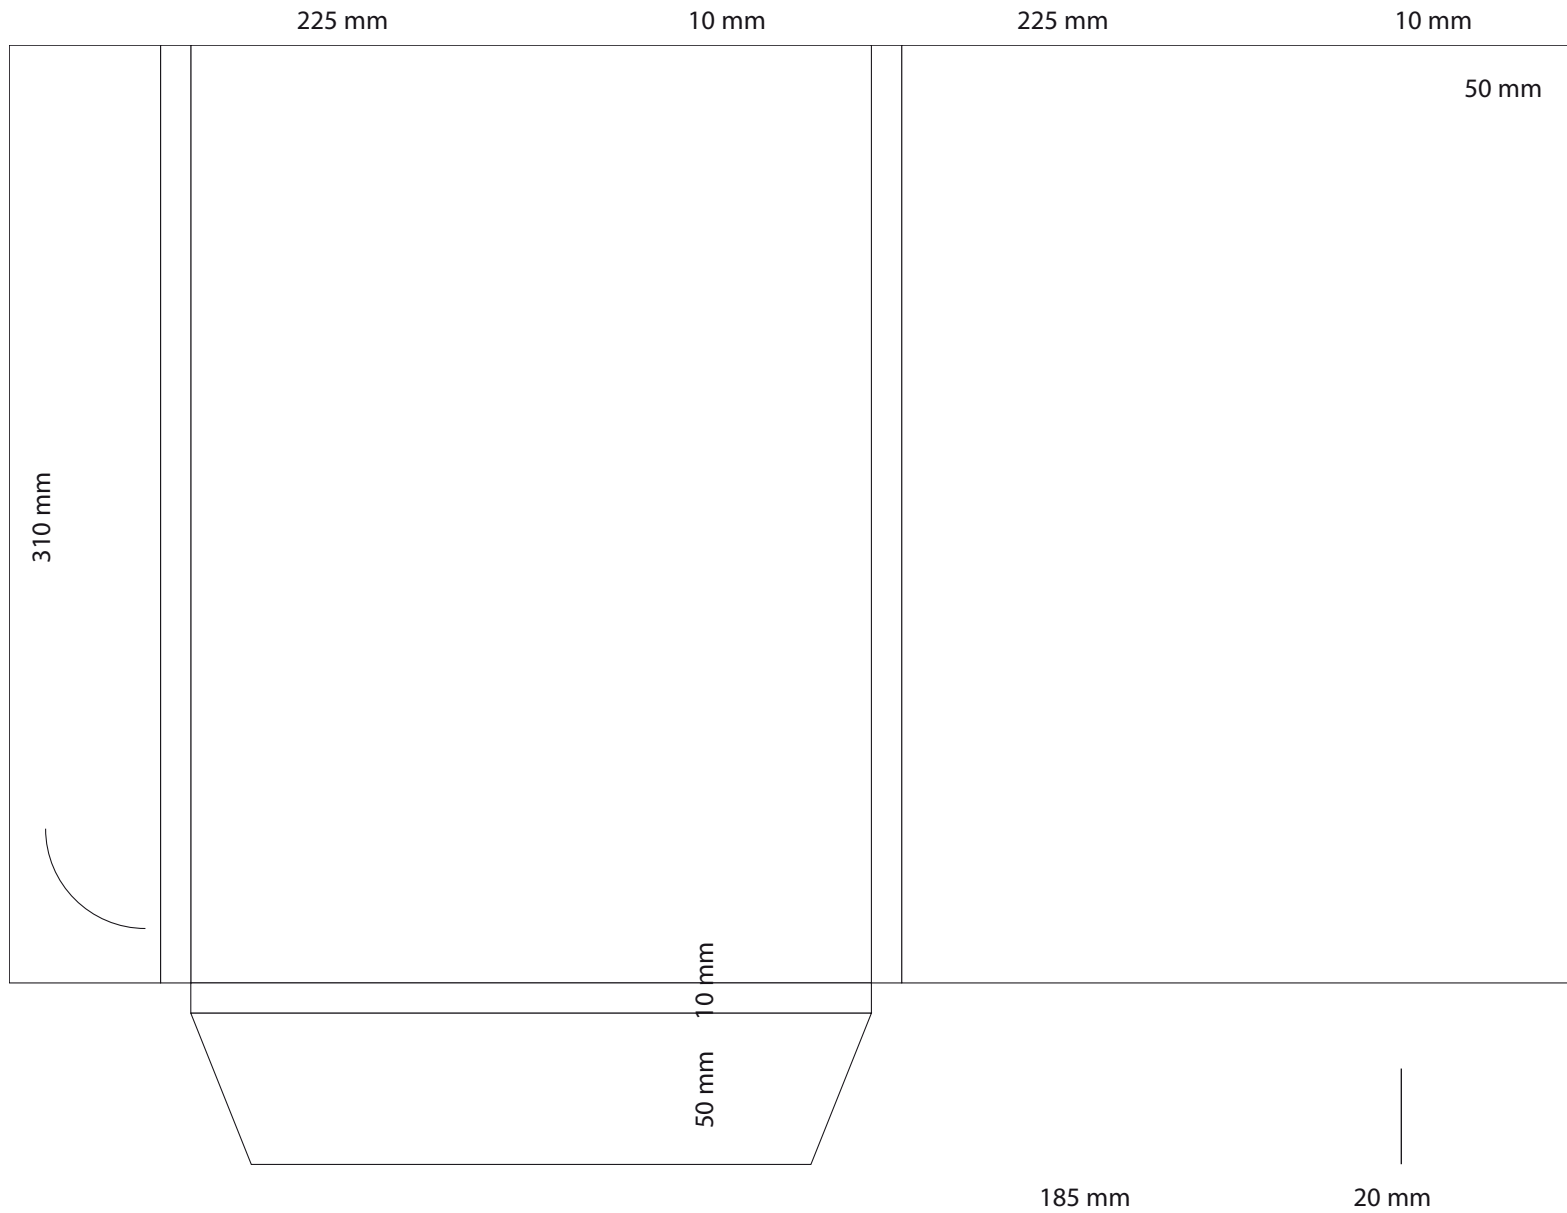

C-DR1-extérieur

Dimension totale  
363x488 mm

*Important : dimensions données à titre indicatif,  
demandez nous le fichier Illustrator.*

C-DR1- Perfecta

Dimension totale  
372x524 mm

*Important : dimensions données à titre indicatif,  
demandez nous le fichier Illustrator.*

C-DR4-perfecta

Dimension totale  
415x668 mm

*Important : dimensions données à titre indicatif,  
demandez nous le fichier Illustrator.*

C-DR5-client 138

Dimension totale  
403x624 mm

*Important : dimensions données à titre indicatif,  
demandez nous le fichier Illustrator.*

C-DR6-client 015

Dimension totale  
420x465 mm

**Important : dimensions données à titre indicatif,  
demandez nous le fichier Illustrator.**

C-DR7-perfecta

Dimension totale  
370x520 mm

**Important : dimensions données à titre indicatif,  
demandez nous le fichier Illustrator.**

C-DR10-perfecta

Dimension totale  
370x496 mm

*Important : dimensions données à titre indicatif,  
demandez nous le fichier Illustrator.*

C-DR11-perfecta

Dimension totale  
374x600 mm

**Important : dimensions données à titre indicatif,  
demandez nous le fichier Illustrator.**