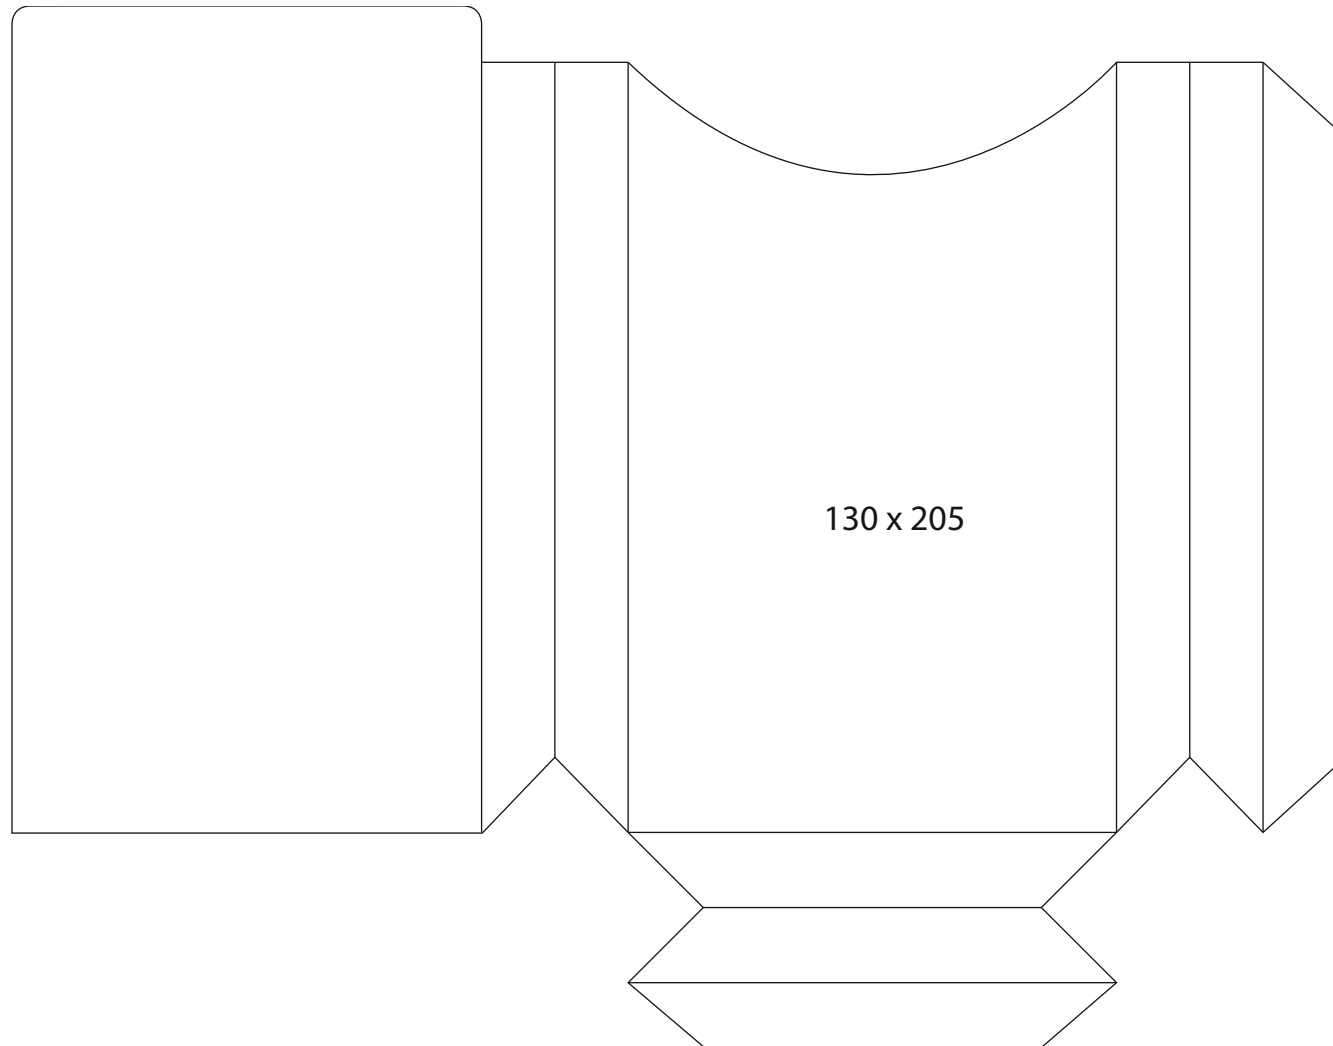

C\_DR 45

Dimension totale  
510 x 382 mm

*Important : dimensions données à titre indicatif,  
demandez nous le fichier Illustrator.*

C\_DR 46

Dimension totale  
490x385 mm

*Important : dimensions données à titre indicatif,  
demandez nous le fichier Illustrator.*

C\_DR47

Dimension totale  
545x475mm

*Important : dimensions données à titre indicatif,  
demandez nous le fichier Illustrator.*

C\_DR 48

Dimension totale  
630 x 375 mm

*Important : dimensions données à titre indicatif,  
demandez nous le fichier Illustrator.*

C\_DR 49

Dimension totale  
355 x 277 mm

*Important : dimensions données à titre indicatif,  
demandez nous le fichier Illustrator.*

C\_DR 50

Dimension totale  
510x385 mm

*Important : dimensions données à titre indicatif,  
demandez nous le fichier Illustrator.*