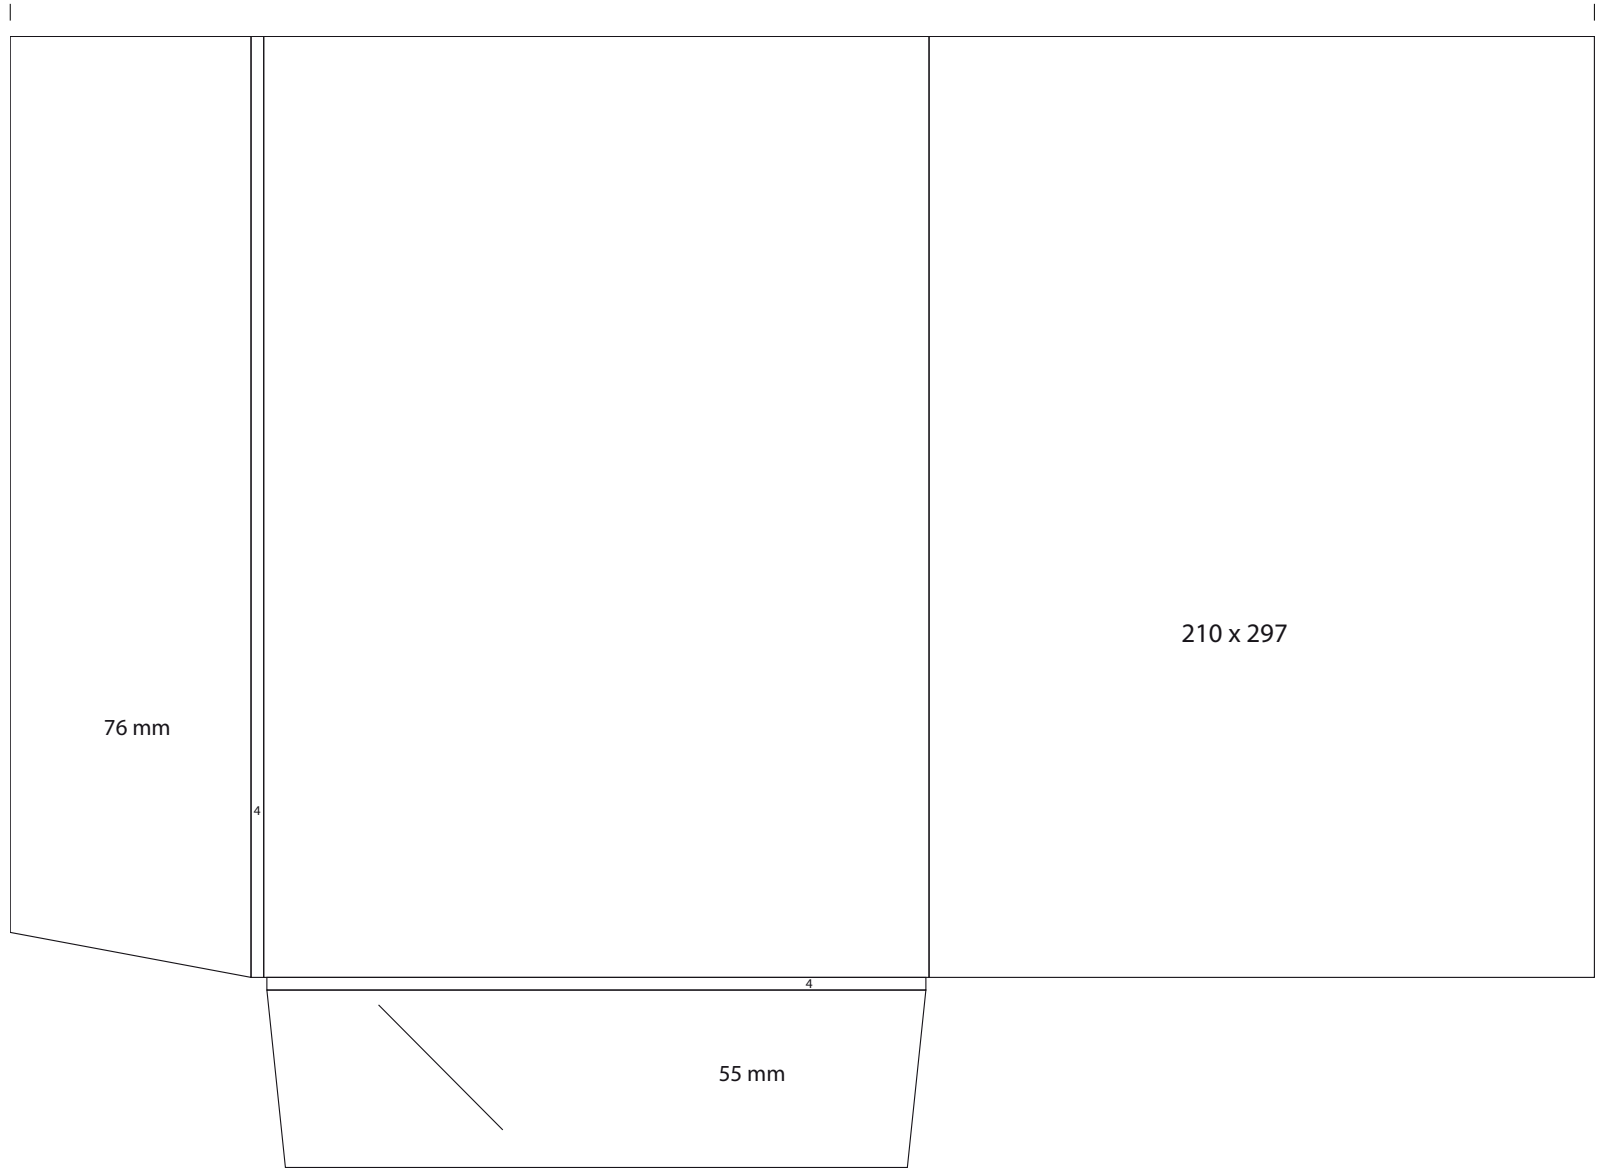

C\_DR\_36

Dimension totale  
480x345 mm

*Important : dimensions données à titre indicatif,  
demandez nous le fichier Illustrator.*

C\_DR37

Dimension totale  
469X420 mm

*Important : dimensions données à titre indicatif,  
demandez nous le fichier Illustrator.*

C\_DR 38

Dimension totale  
490X385 mm

*Important : dimensions données à titre indicatif,  
demandez nous le fichier Illustrator.*

Couv\_chemise\_INSP1006.indd 1

18/08/09 15:40:08

C\_DR 39

Dimension totale  
500X357 mm