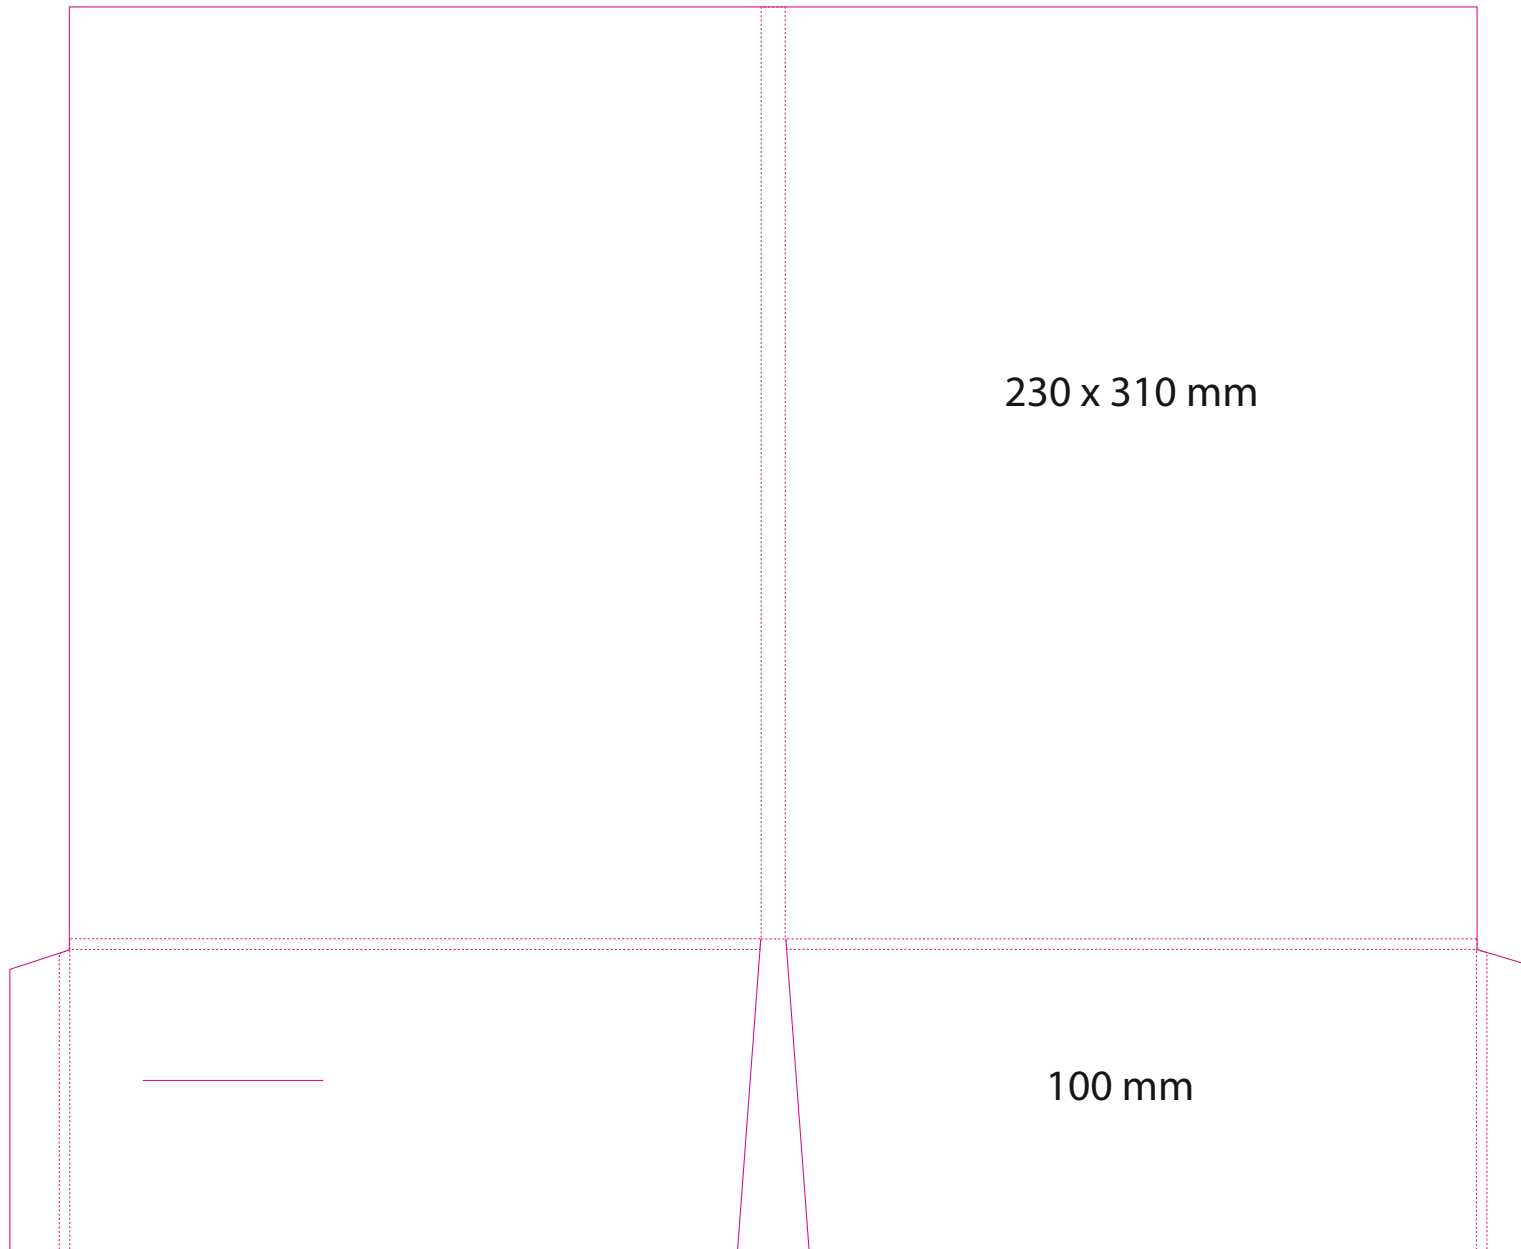

C\_DR 67

Dimension totale  
518 X 355 mm

*Important : dimensions données à titre indicatif,  
demandez nous le fichier Illustrator.*

C\_DR 68

Dimension totale  
355 x 518 mm

*Important : dimensions données à titre indicatif,  
demandez nous le fichier Illustrator.*

C\_DR 69

Dimension totale  
xxxXxxx mm

**Important : dimensions données à titre indicatif,  
demandez nous le fichier Illustrator.**

C\_DR 70

Dimension totale  
360X260 mm

*Important : dimensions données à titre indicatif,  
demandez nous le fichier Illustrator.*

C\_DR71

Dimension totale  
508 x 414 mm

*Important : dimensions données à titre indicatif,  
demandez nous le fichier Illustrator.*

C\_DR 72

Dimension totale  
357 x 694 mm

*Important : dimensions données à titre indicatif,  
demandez nous le fichier Illustrator.*

C\_DR 73

Dimension totale  
650 X 355 mm

*Important : dimensions données à titre indicatif,  
demandez nous le fichier Illustrator.*

C\_DR 74

Dimension totale  
510 x 425 mm

*Important : dimensions données à titre indicatif,  
demandez nous le fichier Illustrator.*