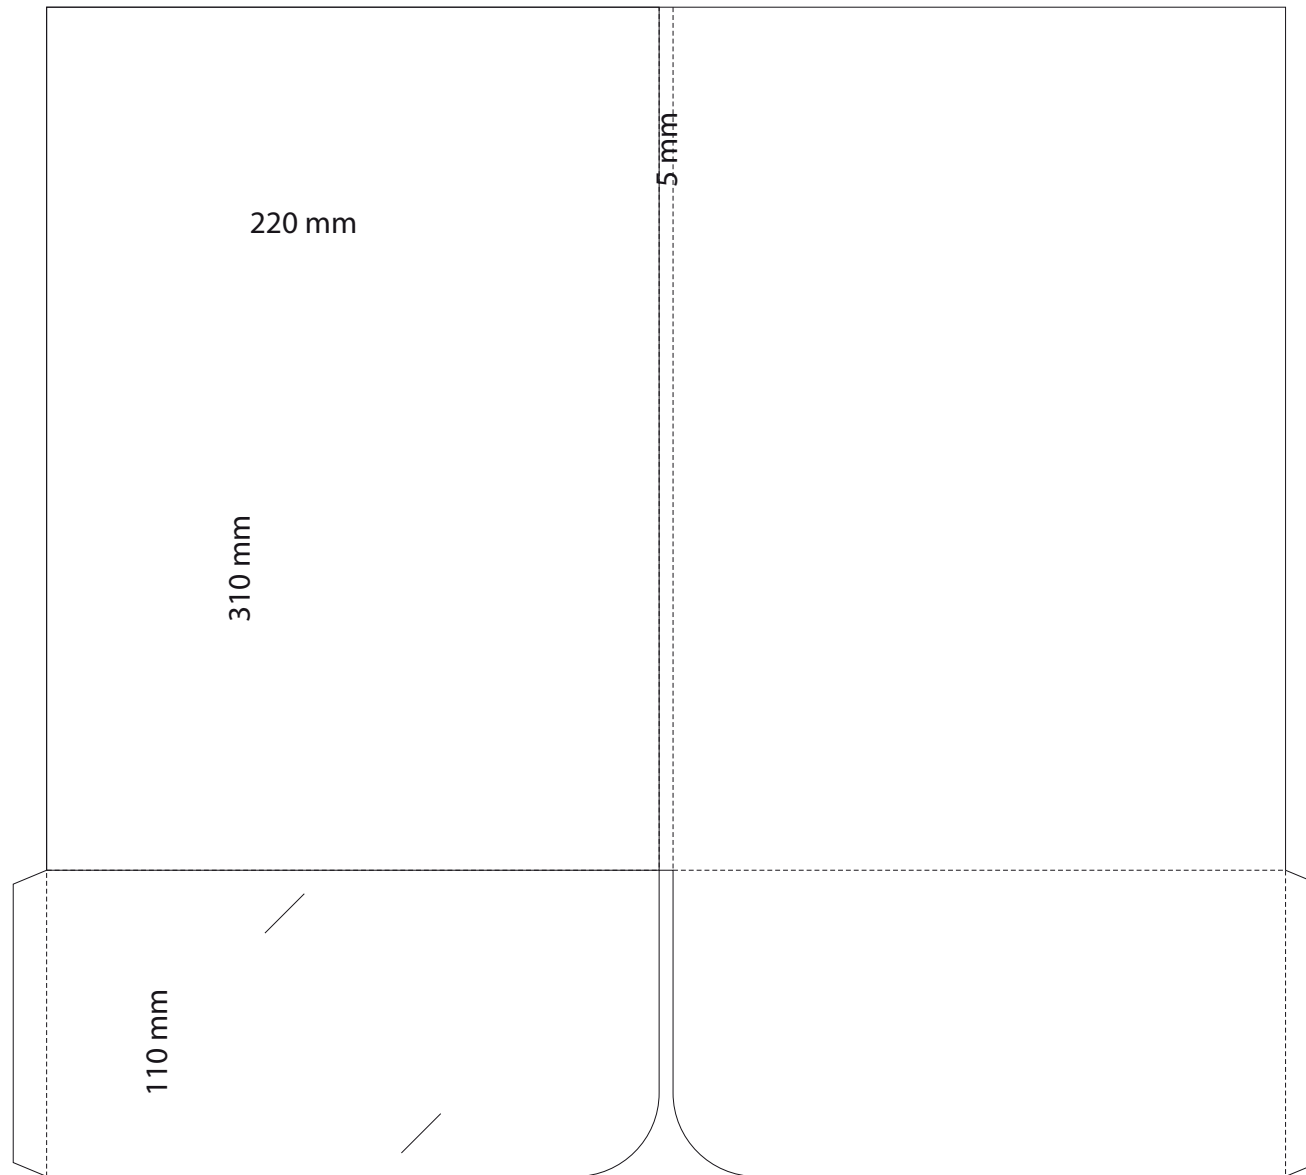

C\_DR 33 PROBTP

Dimension totale  
488x354 mm

*Important : dimensions données à titre indicatif,  
demandez nous le fichier Illustrator.*

C\_DR\_35

Dimension totale  
532x369 mm

*Important : dimensions données à titre indicatif,  
demandez nous le fichier Illustrator.*

C\_DR\_36

Dimension totale  
480x345 mm

*Important : dimensions données à titre indicatif,  
demandez nous le fichier Illustrator.*

C\_DR37

Dimension totale  
469X420 mm

*Important : dimensions données à titre indicatif,  
demandez nous le fichier Illustrator.*