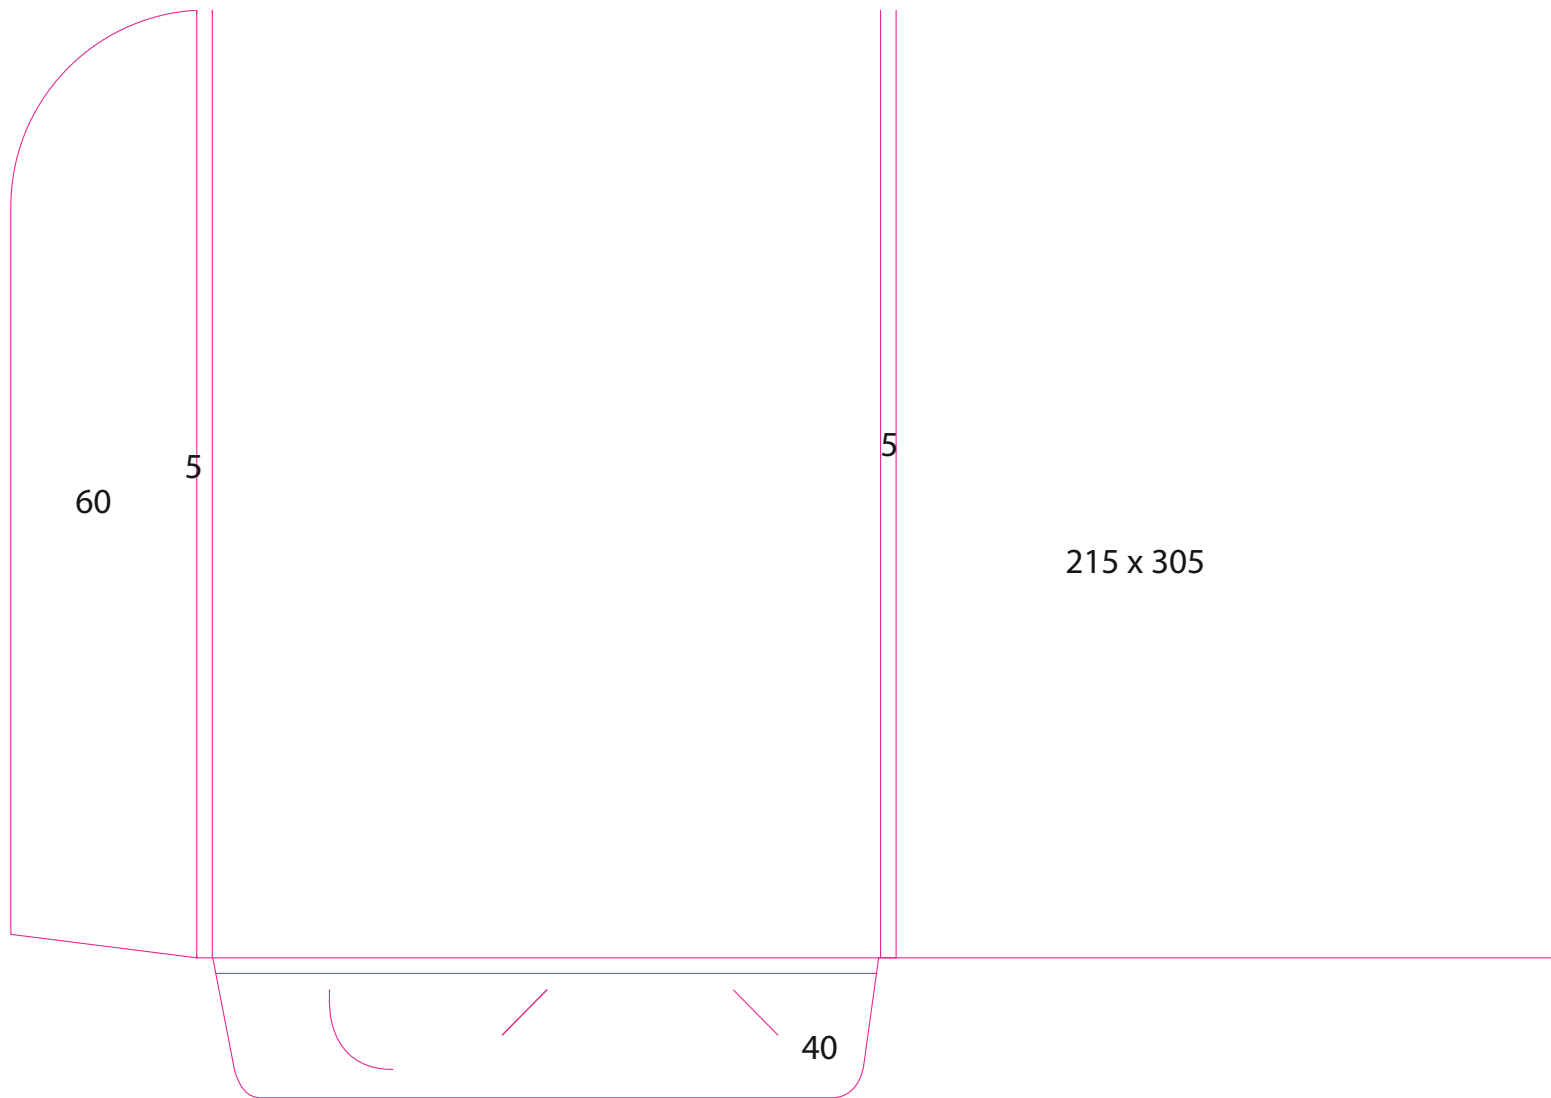

C\_DR71

Dimension totale  
508 x 414 mm

*Important : dimensions données à titre indicatif,  
demandez nous le fichier Illustrator.*

C\_DR 72

Dimension totale  
357 x 694 mm

*Important : dimensions données à titre indicatif,  
demandez nous le fichier Illustrator.*

C\_DR 73

Dimension totale  
650 X 355 mm

*Important : dimensions données à titre indicatif,  
demandez nous le fichier Illustrator.*

C\_DR 74

Dimension totale  
510 x 425 mm

*Important : dimensions données à titre indicatif,  
demandez nous le fichier Illustrator.*

C\_DR 75

Dimension totale  
510 x 375 mm

*Important : dimensions données à titre indicatif,  
demandez nous le fichier Illustrator.*

C\_DR 76

Dimension totale  
648 x 402 mm

*Important : dimensions données à titre indicatif,  
demandez nous le fichier Illustrator.*

230 x 310 mm

C\_DR 77

Dimension totale  
662 x 436 mm

*Important : dimensions données à titre indicatif,  
demandez nous le fichier Illustrator.*

C\_DR 78

Dimension totale  
480 x 345 mm

*Important : dimensions données à titre indicatif,  
demandez nous le fichier Illustrator.*