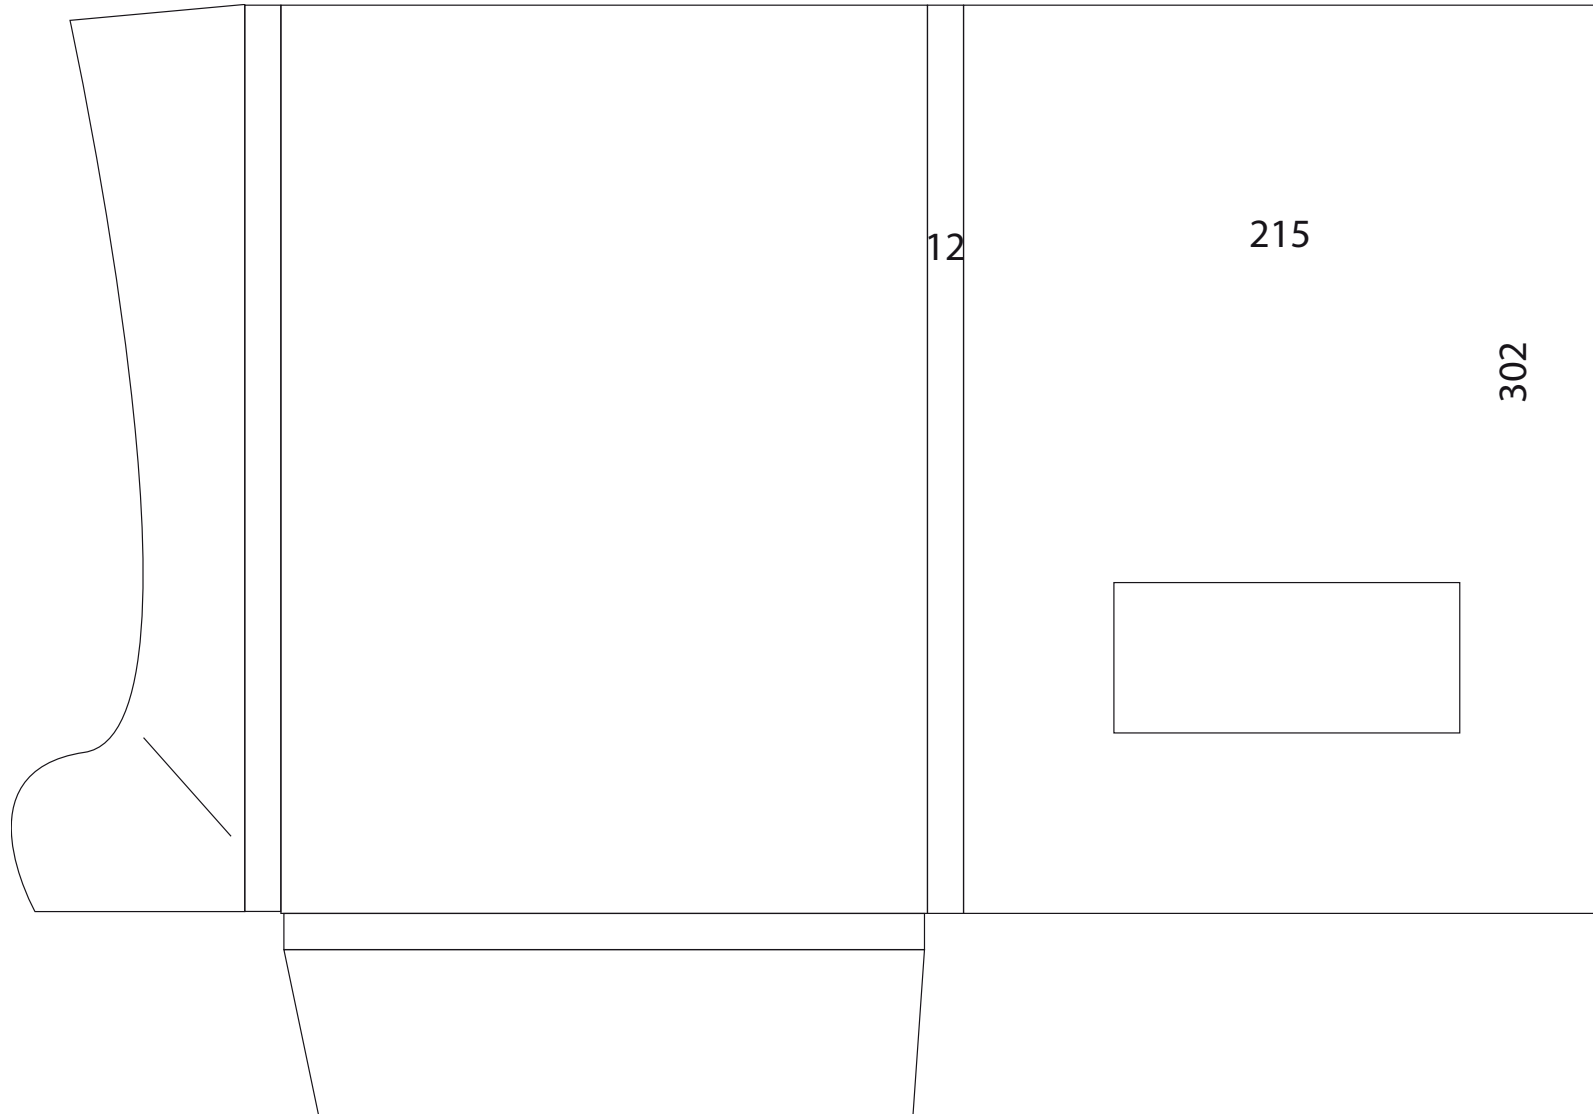

C_DR_35

Dimension totale
532x369 mm

*Important : dimensions données à titre indicatif,
demandez nous le fichier Illustrator.*