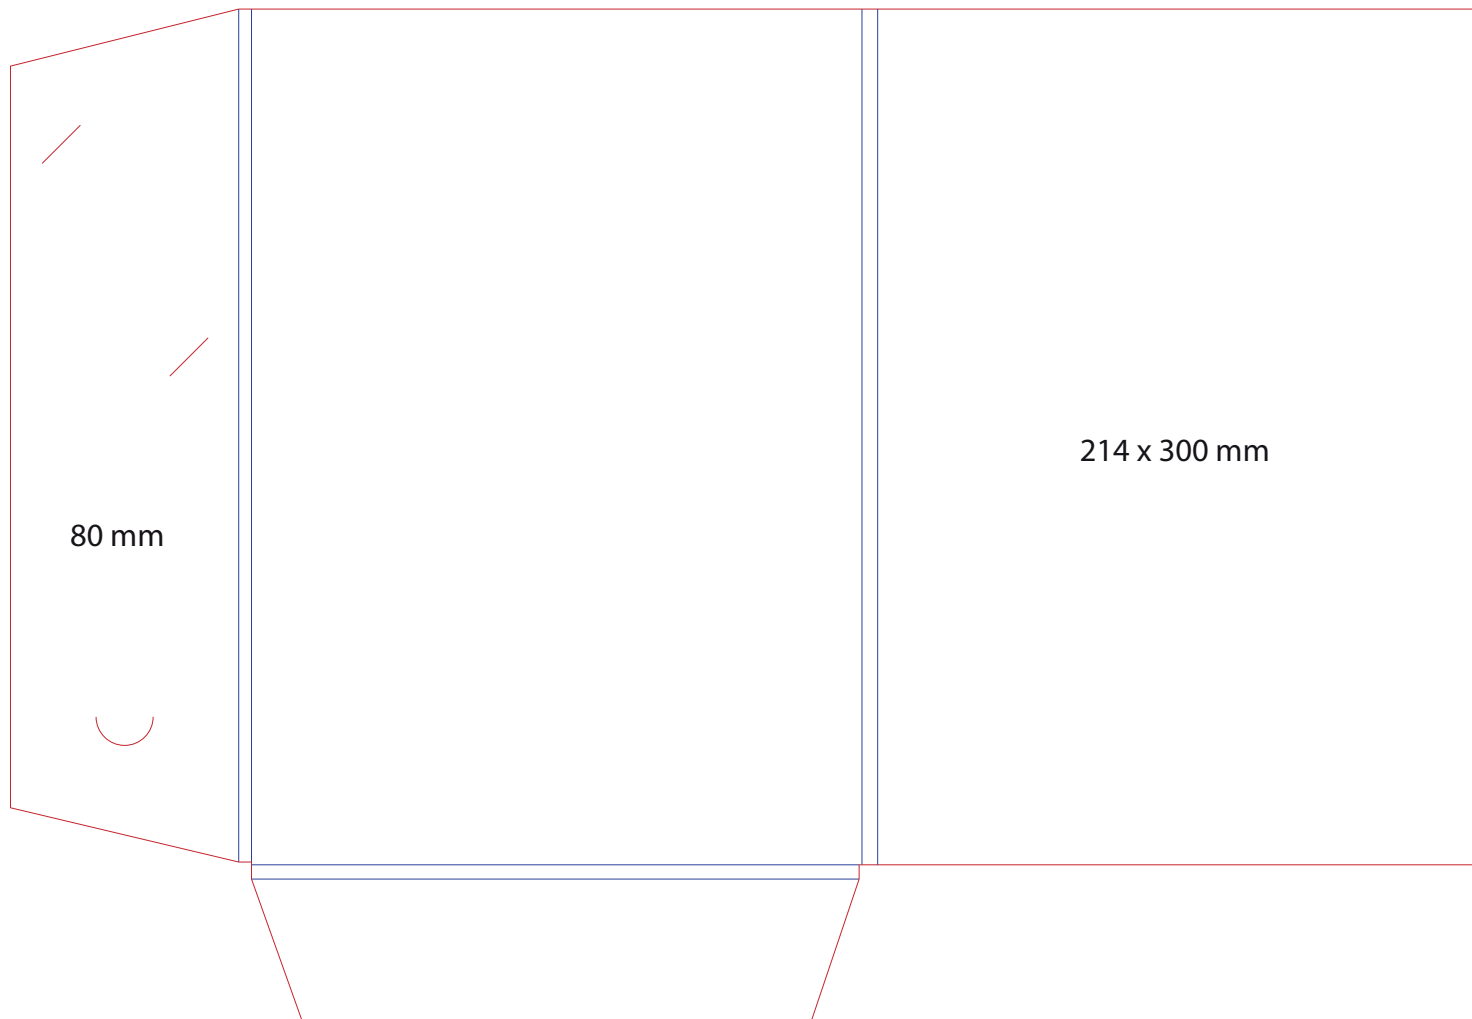

C\_DR 59

Dimension totale  
670 x 485 mm

*Important : dimensions données à titre indicatif,  
demandez nous le fichier Illustrator.*

C\_DR 60

Dimension totale  
488x374 mm

*Important : dimensions données à titre indicatif,  
demandez nous le fichier Illustrator.*

C\_DR 61

Dimension totale  
485X320 mm

*Important : dimensions données à titre indicatif,  
demandez nous le fichier Illustrator.*

C\_DR 62

Dimension totale  
247x247 mm

*Important : dimensions données à titre indicatif,  
demandez nous le fichier Illustrator.*

215 x 300

C\_DR 63

Dimension totale  
568 x 357 mm

*Important : dimensions données à titre indicatif,  
demandez nous le fichier Illustrator.*

C\_DR 64

Dimension totale  
520 x 370 mm

*Important : dimensions données à titre indicatif,  
demandez nous le fichier Illustrator.*

C\_DR 65

Dimension totale  
500 x 415 mm

*Important : dimensions données à titre indicatif,  
demandez nous le fichier Illustrator.*

80 mm

214 x 300 mm

C\_DR 66

Dimension totale  
518 x 355 mm

*Important : dimensions données à titre indicatif,  
demandez nous le fichier Illustrator.*