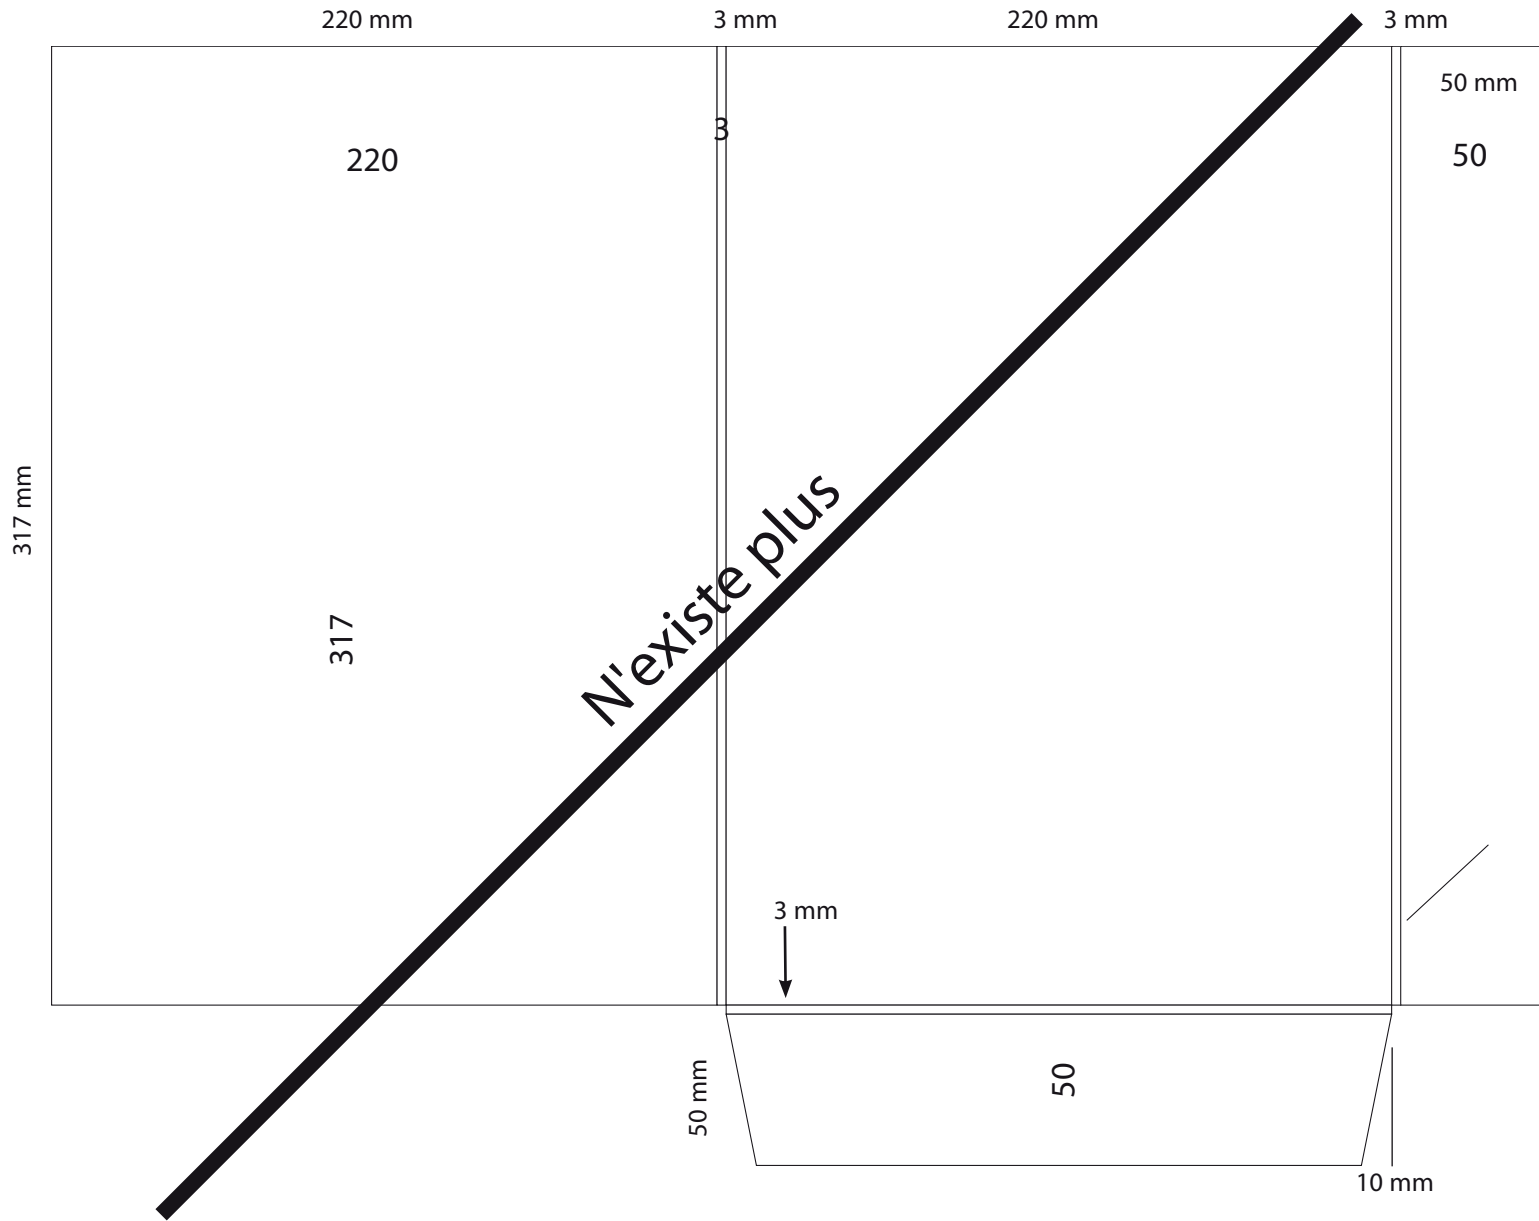

C-DR1-extérieur

Dimension totale  
363x488 mm

*Important : dimensions données à titre indicatif,  
demandez nous le fichier Illustrator.*

C-DR1- Perfecta

Dimension totale  
372x524 mm

*Important : dimensions données à titre indicatif,  
demandez nous le fichier Illustrator.*

C-DR8-perfecta

Dimension totale  
415x570 mm

*Important : dimensions données à titre indicatif,  
demandez nous le fichier Illustrator.*

C-DR9-perfecta

Dimension totale  
390x530 mm

**Important : dimensions données à titre indicatif,  
demandez nous le fichier Illustrator.**

C-DR10-perfecta

Dimension totale  
370x496 mm

*Important : dimensions données à titre indicatif,  
demandez nous le fichier Illustrator.*

C-DR11-perfecta

Dimension totale  
374x600 mm

**Important : dimensions données à titre indicatif,  
demandez nous le fichier Illustrator.**