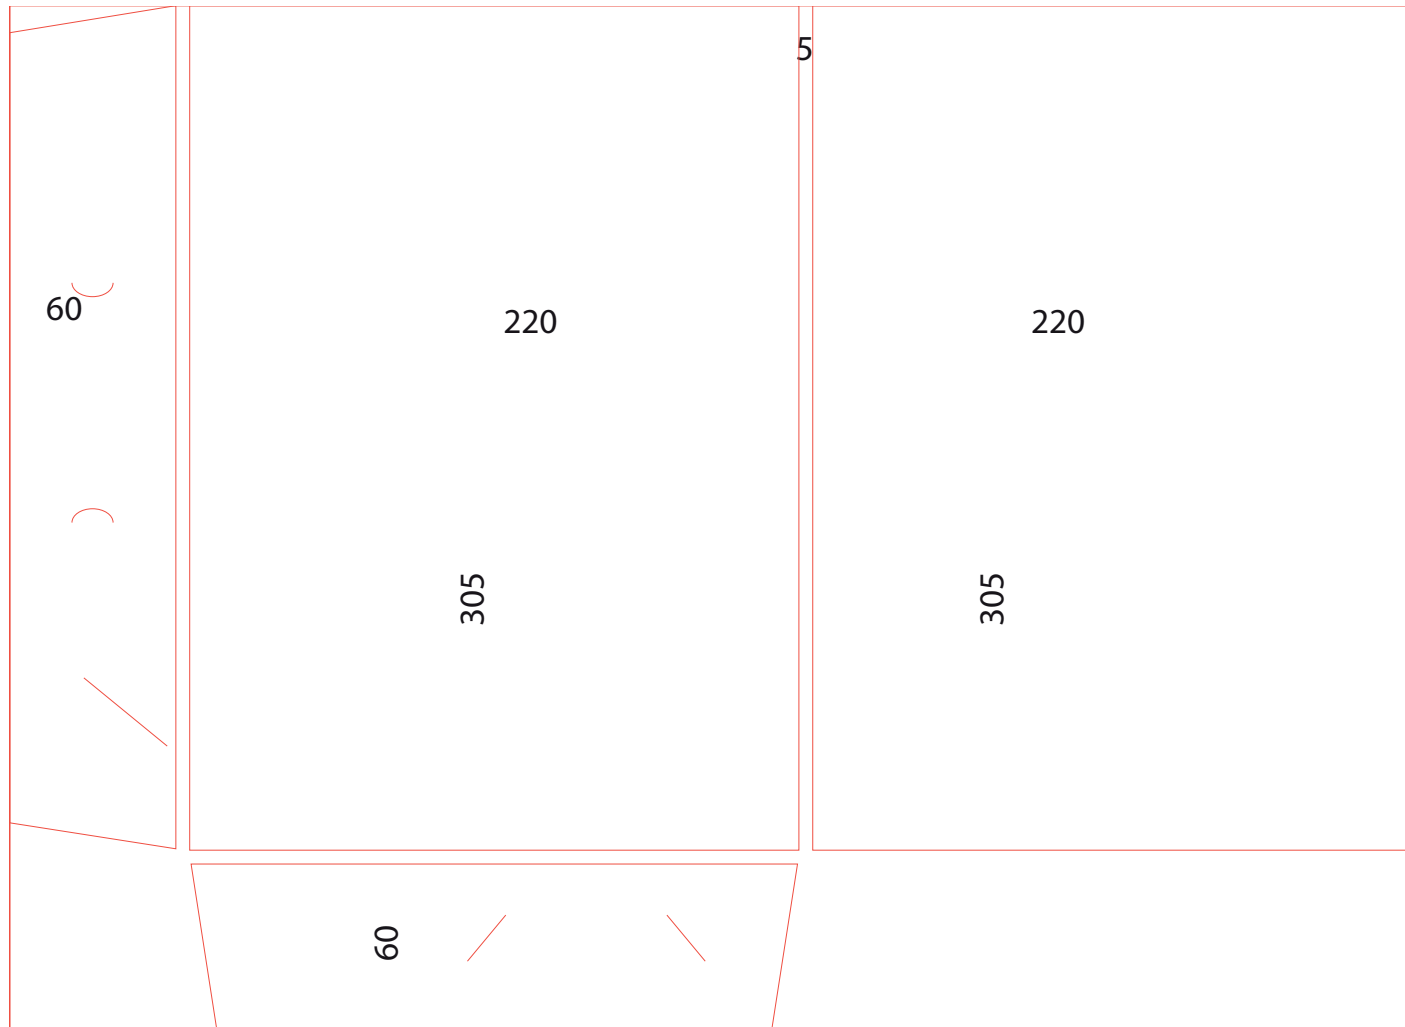

DR\_28\_client\_0642\_5mm.

Dimension totale  
466x404,6 mm

*Important : dimensions données à titre indicatif,  
demandez nous le fichier Illustrator.*

DR\_29\_client\_0642\_15mm.

Dimension totale  
485,6x415 mm

*Important : dimensions données à titre indicatif,  
demandez nous le fichier Illustrator.*

DR30

Dimension totale  
510x370 mm

*Important : dimensions données à titre indicatif,  
demandez nous le fichier Illustrator.*