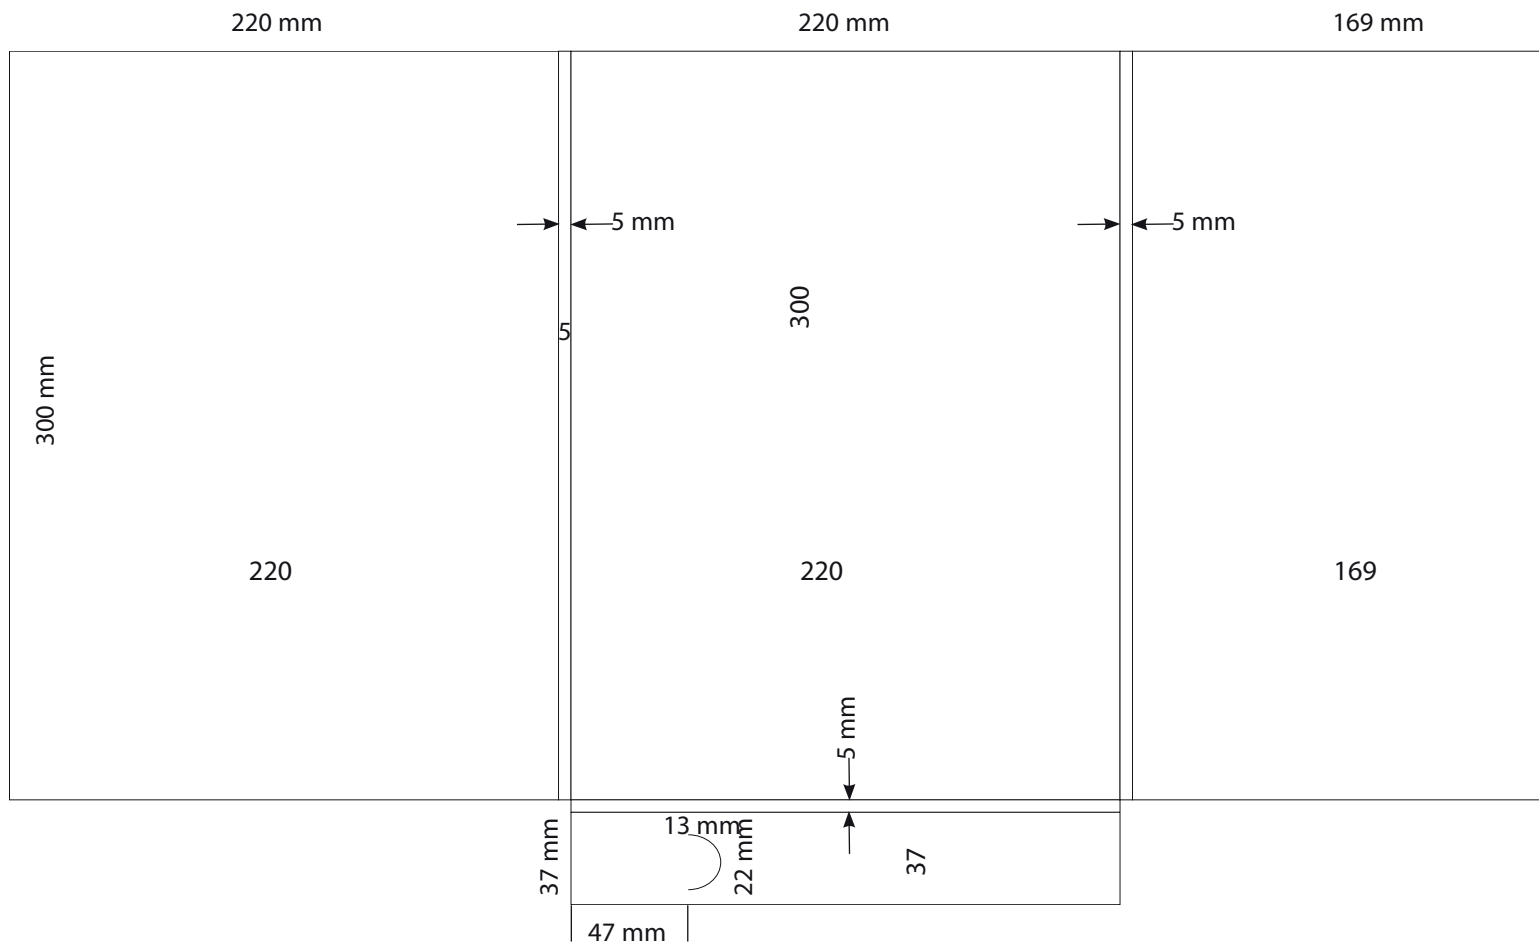

C-DR1-extérieur

Dimension totale  
363x488 mm

*Important : dimensions données à titre indicatif,  
demandez nous le fichier Illustrator.*

C-DR1- Perfecta

Dimension totale  
372x524 mm

*Important : dimensions données à titre indicatif,  
demandez nous le fichier Illustrator.*

C-DR10-perfecta

Dimension totale  
370x496 mm

*Important : dimensions données à titre indicatif,  
demandez nous le fichier Illustrator.*

C-DR11-perfecta

Dimension totale  
374x600 mm

**Important : dimensions données à titre indicatif,  
demandez nous le fichier Illustrator.**

C\_DR16\_746

Dimension totale  
304x453 mm

*Important : dimensions données à titre indicatif,  
demandez nous le fichier Illustrator.*

C\_DR\_17\_0784

Dimension totale  
706 x 420 mm

**Important : dimensions données à titre indicatif,  
demandez nous le fichier Illustrator.**

C\_DR\_18\_1172

Dimension totale  
504x217mm  
220x160 fermé

*Important : dimensions données à titre indicatif,  
demandez nous le fichier Illustrator.*

C-DR20\_client0472

Dimension totale  
375x510 mm

*Important : dimensions données à titre indicatif,  
demandez nous le fichier Illustrator.*