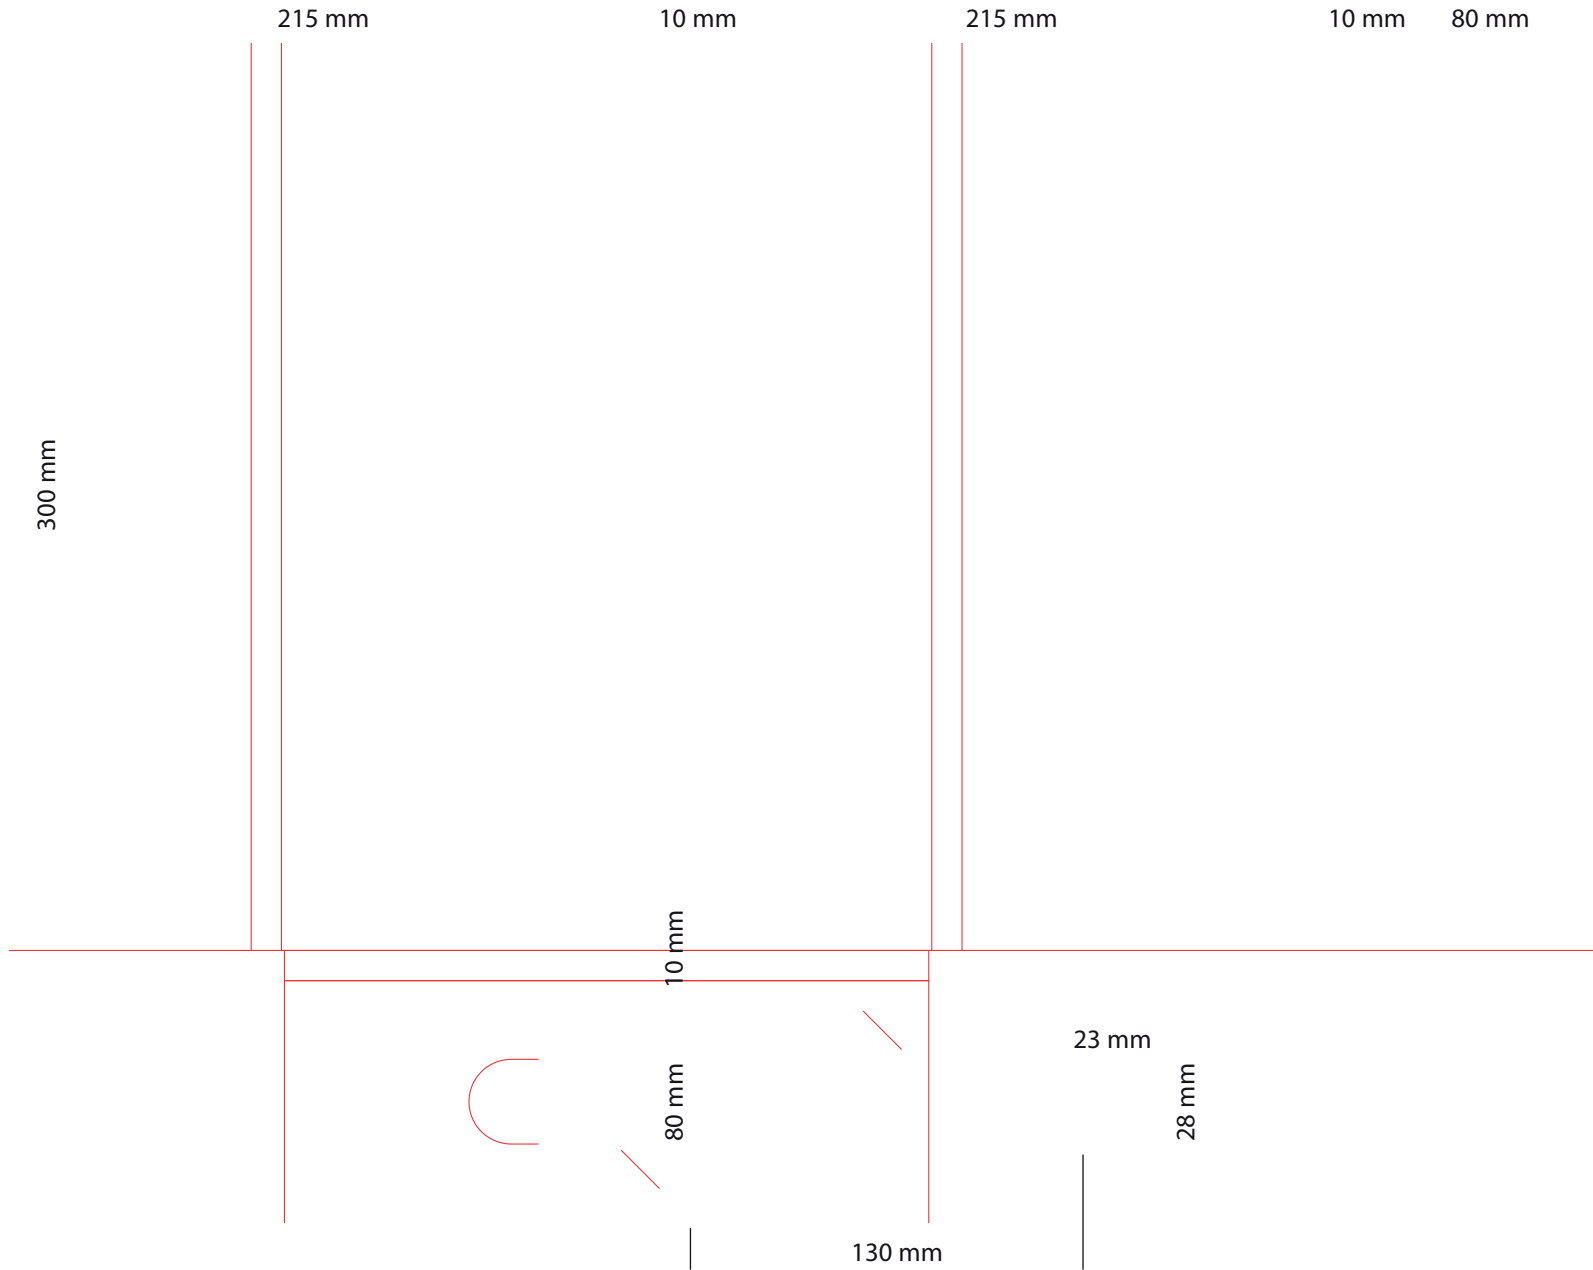

C-DR9-perfecta

Dimension totale
390x530 mm

**Important : dimensions données à titre indicatif,
demandez nous le fichier Illustrator.**