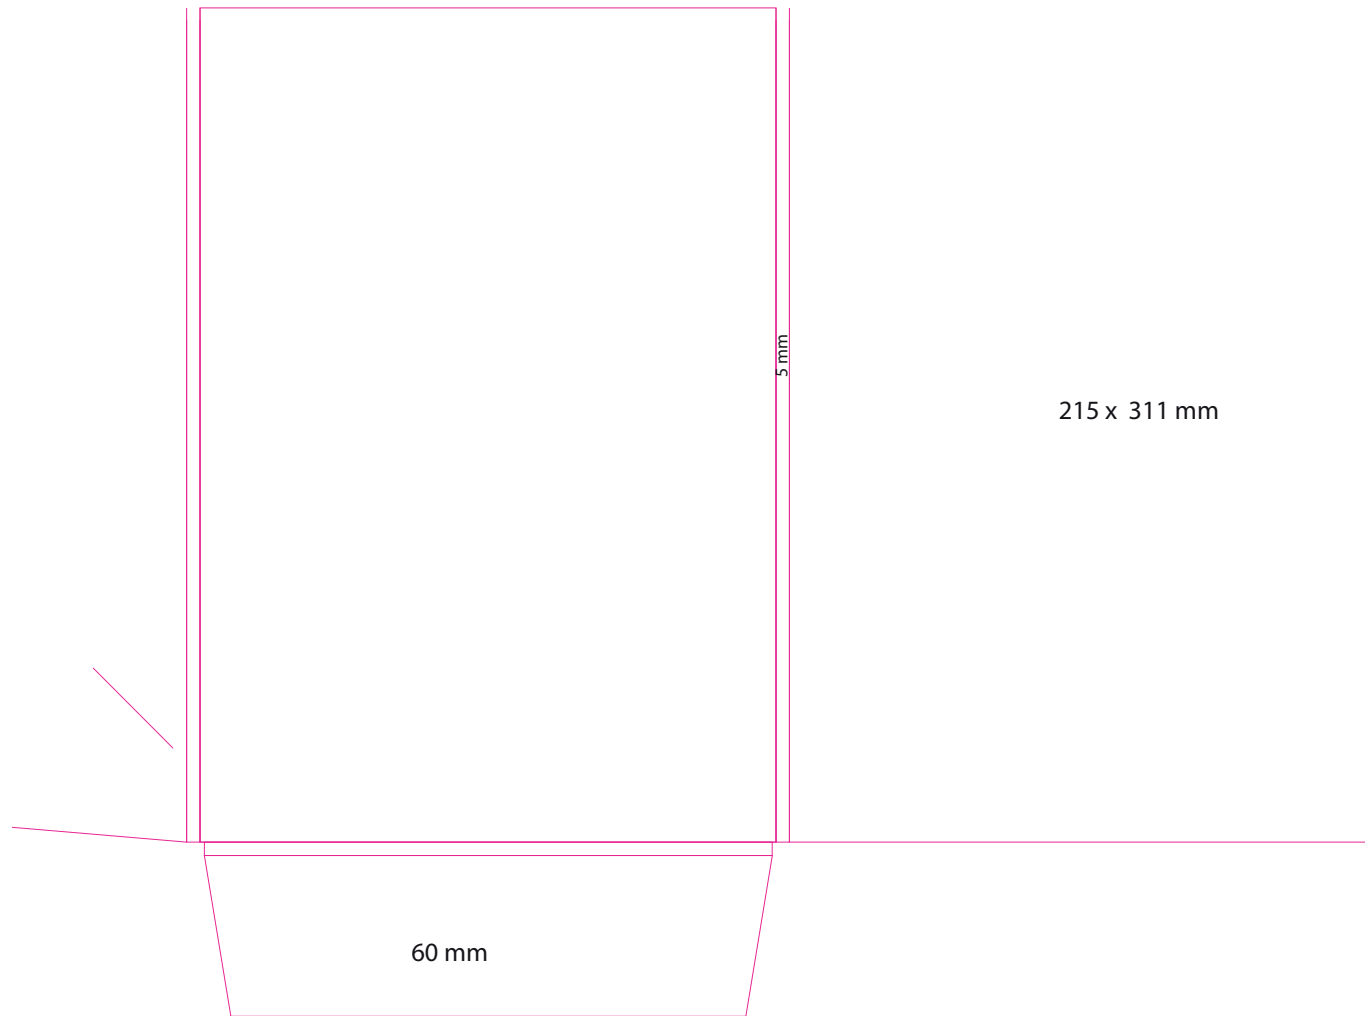

**Important : dimensions données à titre indicatif,  
demandez nous le fichier Illustrator.**

C\_DR40

Dimension totale  
720x 504 mm

*Important : dimensions données à titre indicatif,  
demandez nous le fichier Illustrator.*

C\_DR 41

Dimension totale  
726 x 507 mm

*Important : dimensions données à titre indicatif,  
demandez nous le fichier Illustrator.*

C\_DR42

Dimension totale  
629X434 mm

*Important : dimensions données à titre indicatif,  
demandez nous le fichier Illustrator.*

FF 305x215

C\_DR43

Dimension totale  
670x270 mm

*Important : dimensions données à titre indicatif,  
demandez nous le fichier Illustrator.*

215 x 307,5

C\_DR44

Dimension totale  
666,817x 369,817 mm

*Important : dimensions données à titre indicatif,  
demandez nous le fichier Illustrator.*

C\_DR 45

Dimension totale  
510 x 382 mm

*Important : dimensions données à titre indicatif,  
demandez nous le fichier Illustrator.*

C\_DR 46

Dimension totale  
490x385 mm

*Important : dimensions données à titre indicatif,  
demandez nous le fichier Illustrator.*