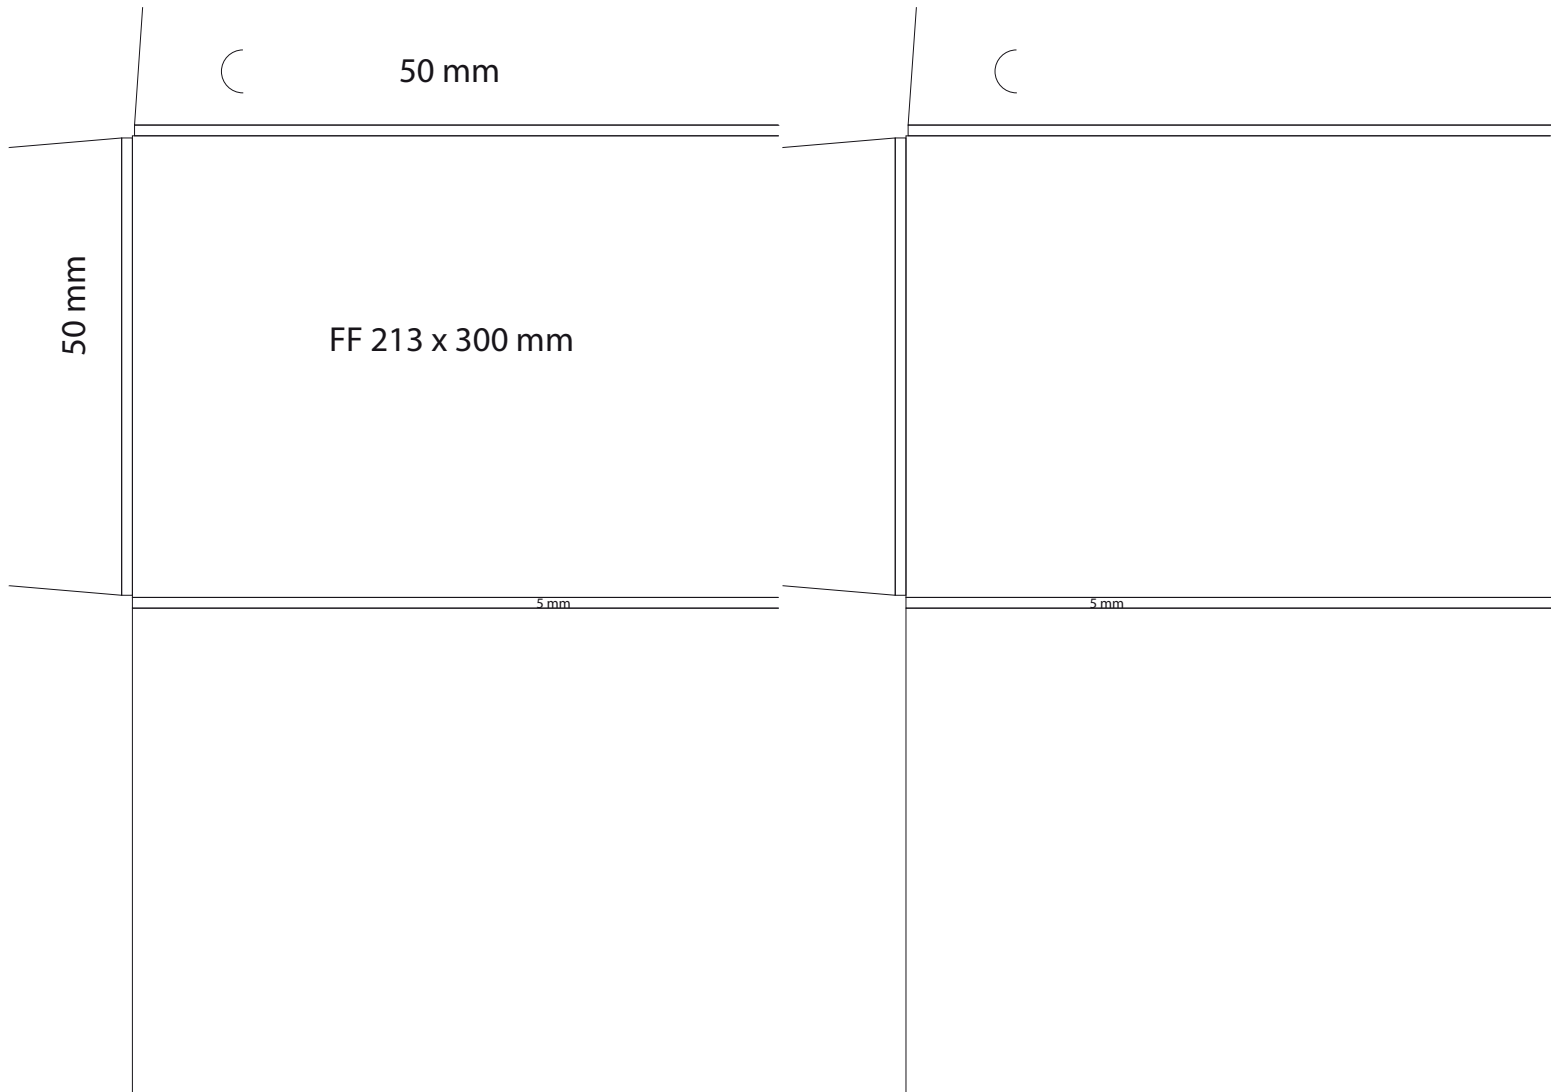

C\_DR 38

Dimension totale  
490X385 mm

*Important : dimensions données à titre indicatif,  
demandez nous le fichier Illustrator.*

Couv\_chemise\_INSP1006.indd 1

18/08/09 15:40:08

C\_DR 39

Dimension totale  
500X357 mm

**Important : dimensions données à titre indicatif,  
demandez nous le fichier Illustrator.**

C\_DR40

Dimension totale  
720x 504 mm

*Important : dimensions données à titre indicatif,  
demandez nous le fichier Illustrator.*