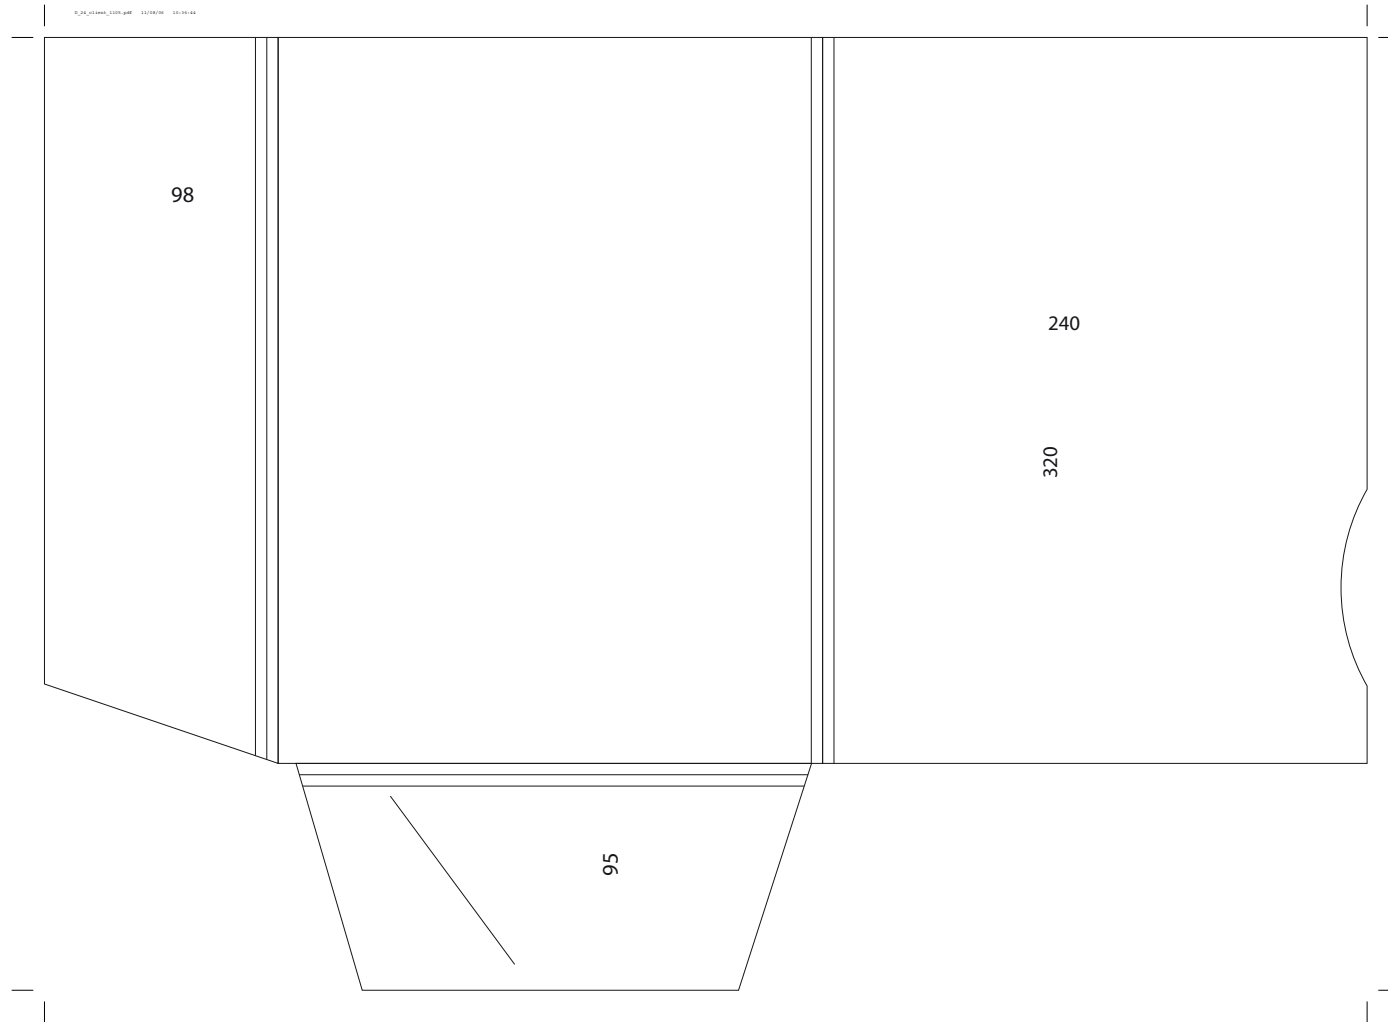

C\_DR21 client 0126

Dimension totale  
440 x 360 mm

*Important : dimensions données à titre indicatif,  
demandez nous le fichier Illustrator.*

C\_DR\_22\_0465

Dimension totale  
540 x 311

*Important : dimensions données à titre indicatif,  
demandez nous le fichier Illustrator.*

D\_24\_client\_1105

Dimension totale  
583mmx420

*Important : dimensions données à titre indicatif,  
demandez nous le fichier Illustrator.*

DR\_25\_client\_Perfecta

Dimension totale  
465x390 mm

*Important : dimensions données à titre indicatif,  
demandez nous le fichier Illustrator.*