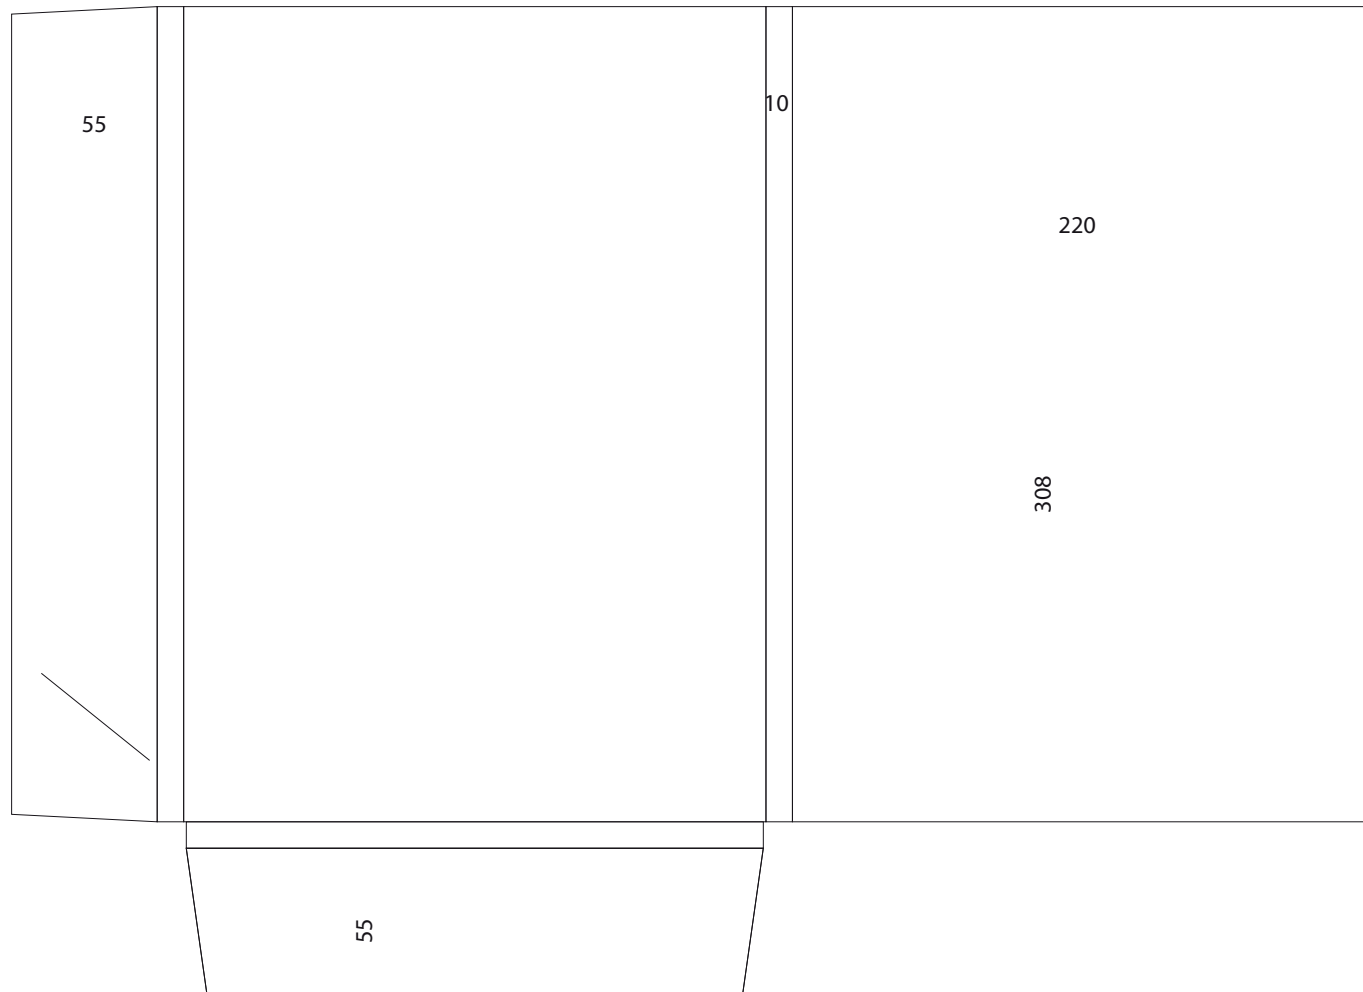

D\_24\_client\_1105

Dimension totale  
583mmx420

*Important : dimensions données à titre indicatif,  
demandez nous le fichier Illustrator.*

DR\_25\_client\_Perfecta

Dimension totale  
465x390 mm

*Important : dimensions données à titre indicatif,  
demandez nous le fichier Illustrator.*

C\_DR26-client\_0750

Dimension totale  
590,5x414,25 mm

**Important : dimensions données à titre indicatif,  
demandez nous le fichier Illustrator.**

DR\_27\_perfecta

Dimension totale  
515x373 mm

*Important : dimensions données à titre indicatif,  
demandez nous le fichier Illustrator.*