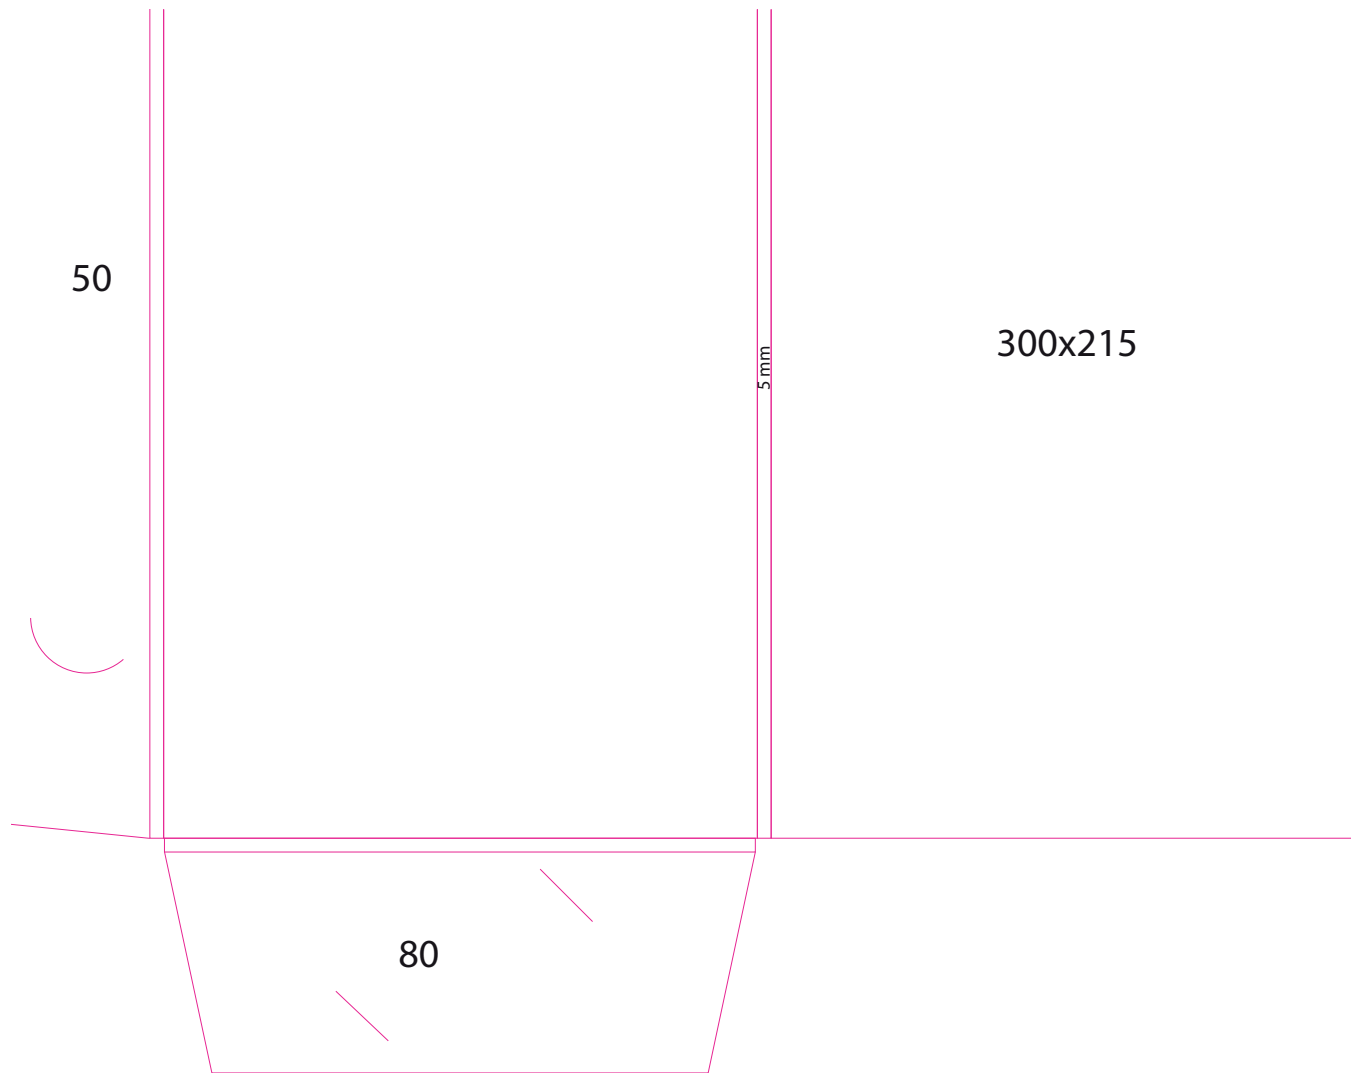

C\_DR 41

Dimension totale  
726 x 507 mm

*Important : dimensions données à titre indicatif,  
demandez nous le fichier Illustrator.*

C\_DR42

Dimension totale  
629X434 mm

*Important : dimensions données à titre indicatif,  
demandez nous le fichier Illustrator.*

FF 305x215

C\_DR43

Dimension totale  
670x270 mm

*Important : dimensions données à titre indicatif,  
demandez nous le fichier Illustrator.*

215 x 307,5

C\_DR44

Dimension totale  
666,817x 369,817 mm

*Important : dimensions données à titre indicatif,  
demandez nous le fichier Illustrator.*

C\_DR 45

Dimension totale  
510 x 382 mm

*Important : dimensions données à titre indicatif,  
demandez nous le fichier Illustrator.*

C\_DR 46

Dimension totale  
490x385 mm

*Important : dimensions données à titre indicatif,  
demandez nous le fichier Illustrator.*