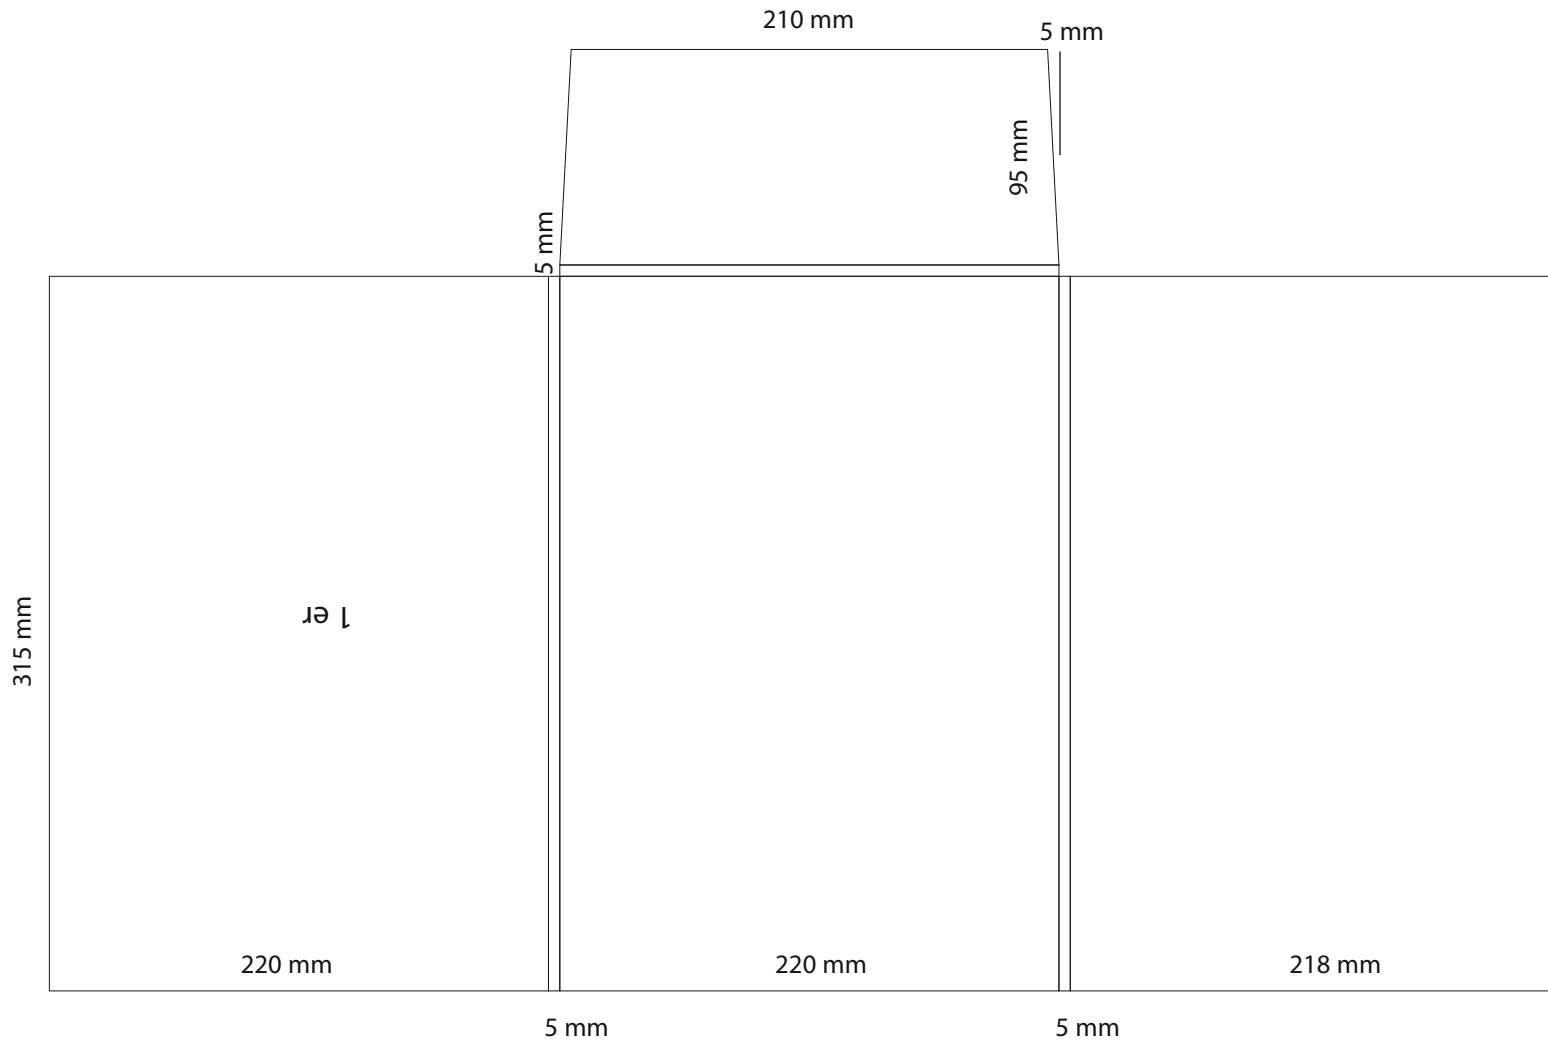

C-DR1-extérieur

Dimension totale  
363x488 mm

*Important : dimensions données à titre indicatif,  
demandez nous le fichier Illustrator.*

C-DR1- Perfecta

Dimension totale  
372x524 mm

*Important : dimensions données à titre indicatif,  
demandez nous le fichier Illustrator.*

C-DR4-perfecta

Dimension totale  
415x668 mm

*Important : dimensions données à titre indicatif,  
demandez nous le fichier Illustrator.*

C-DR5-client 138

Dimension totale  
403x624 mm

*Important : dimensions données à titre indicatif,  
demandez nous le fichier Illustrator.*

C-DR6-client 015

Dimension totale  
420x465 mm

**Important : dimensions données à titre indicatif,  
demandez nous le fichier Illustrator.**

C-DR7-perfecta

Dimension totale  
370x520 mm

**Important : dimensions données à titre indicatif,  
demandez nous le fichier Illustrator.**

C\_DR\_18\_1172

Dimension totale  
504x217mm  
220x160 fermé

*Important : dimensions données à titre indicatif,  
demandez nous le fichier Illustrator.*

C-DR20\_client0472

Dimension totale  
375x510 mm

*Important : dimensions données à titre indicatif,  
demandez nous le fichier Illustrator.*